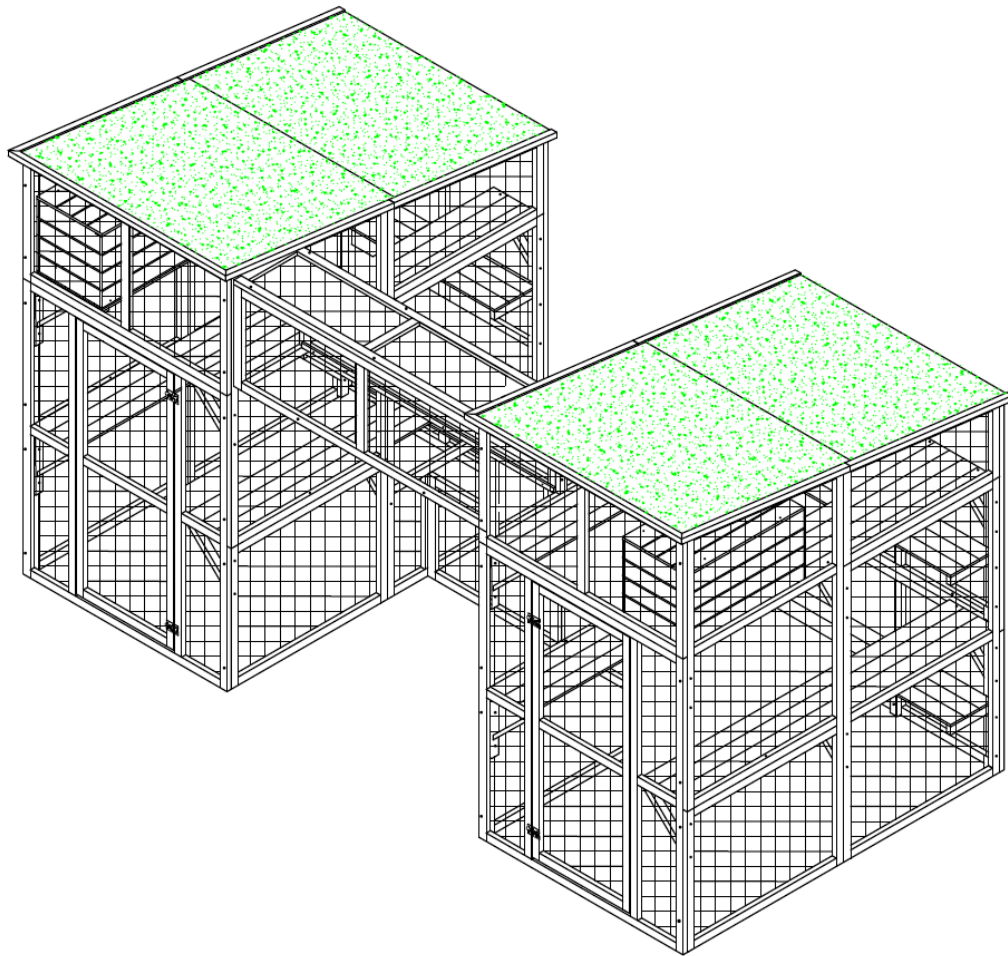

# Parc à chat double avec tunnel

x2

4h30

cémonjardin

WWW.CEMONJARDIN.COM

**NOTES ET AVERTISSEMENTS, VEUILLEZ LIRE ATTENTIVEMENT**

- ▶ Produit à monter soi-même.
- ▶ Attention ! Veillez à maintenir les enfants hors de la zone de montage.