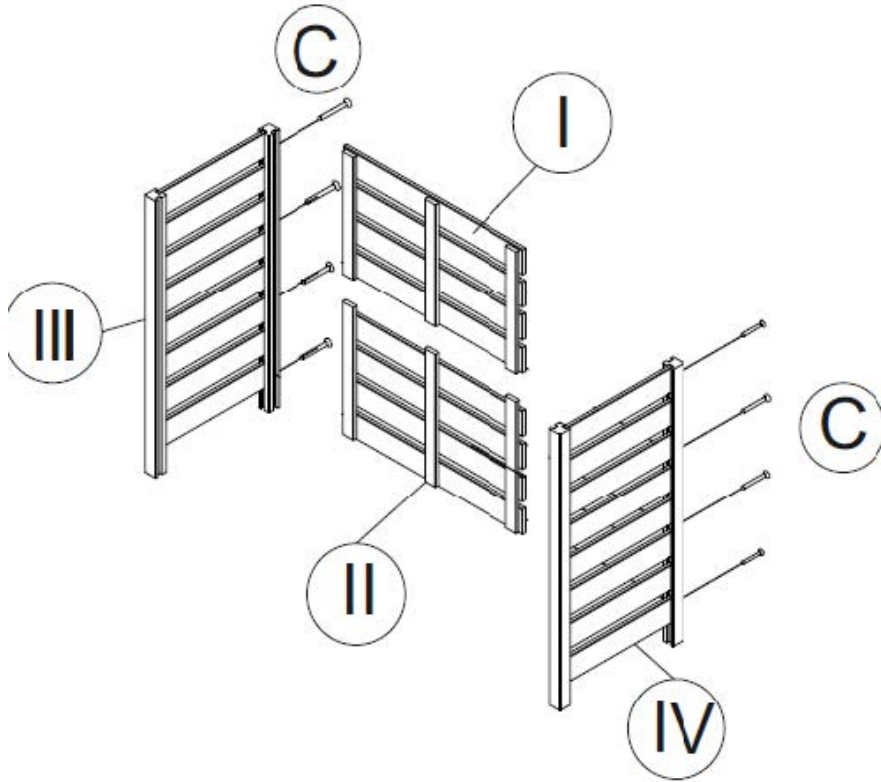

## Bac à compost en bois Colorado 360L

x2 30min

cémonjardin

WWW.CEMONJARDIN.COM

**NOTES ET AVERTISSEMENTS, VEUILLEZ LIRE ATTENTIVEMENT**

- ▶ Produit à monter soi-même.
- ▶ Attention ! Veillez à maintenir les enfants hors de la zone de montage.

**CONSEILS DE MONTAGE :**

- ▶ Avant de commencer le montage, identifier toutes les pièces à l'aide de la notice.
- ▶ Effectuer le montage sur une surface propre et plane.
- ▶ Ce produit doit être monté par un adulte.

RÉFÉRENCE	IMAGE	QUANTITÉ
I		2
II		1
III		1
IV		1
V		1
VI		1

RÉFÉRENCE	IMAGE	QUANTITÉ
A	50 cm 	1
B	4X16 	2
C	3X25 	24
D		2
E		1

1

2