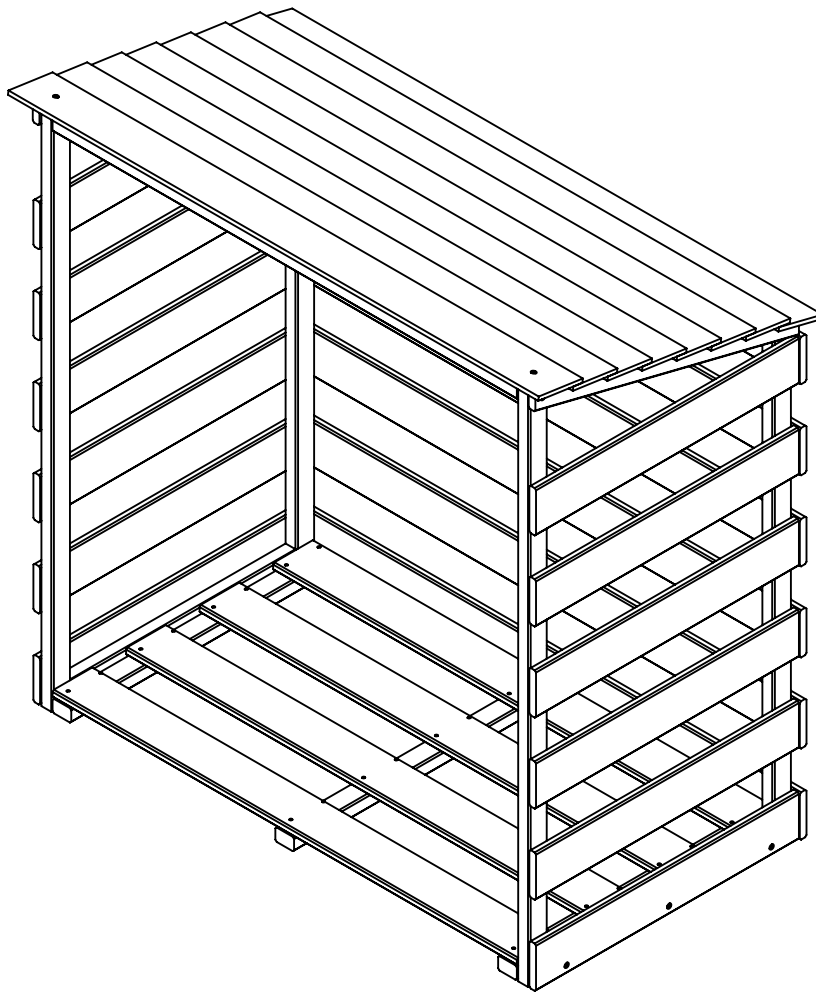

REF. 984686

Abri bûches Megève

x2 1h20

cémonjardin

WWW.CEMONJARDIN.COM

**NOTES ET AVERTISSEMENTS, VEUILLEZ LIRE ATTENTIVEMENT**

- ▶ Produit destiné à un usage extérieur uniquement.
- ▶ Produit à monter soi-même.
- ▶ Attention ! Veillez à maintenir les enfants hors de la zone de montage.