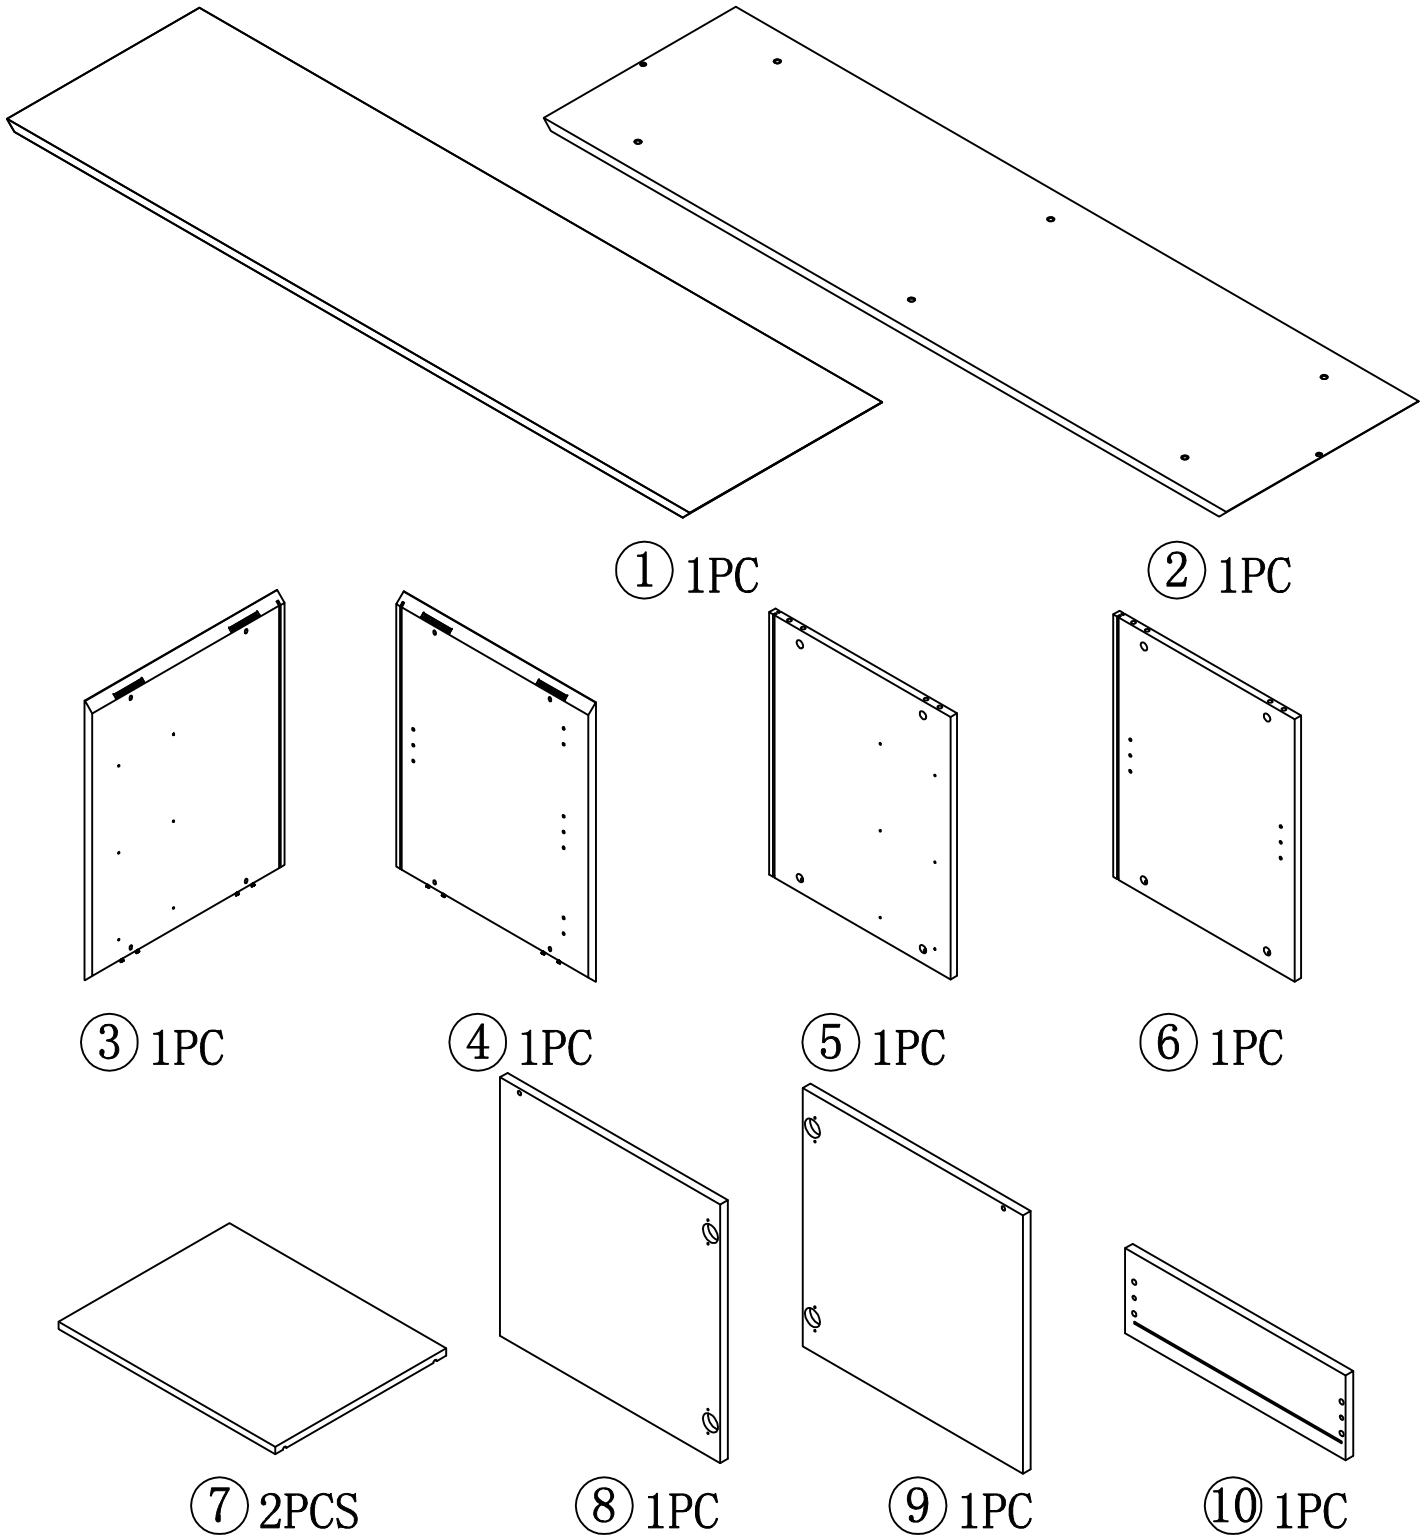

PIECES / PARTS LIST / PARTES / PEZZI

Retrouvez l'intégralité de nos collections sur www.miliboo.com. Pour plus d'informations, veuillez nous contacter au 08 05 14 44 44 (numéro vert) ou par email à info@miliboo.com.
You can find all our collections at www.miliboo.com. For more information, please contact us at 08 05 14 44 44 (toll-free number) or by email at info@miliboo.com.
Finden Sie alle unsere Kollektionen auf www.miliboo.de. Für weitere Informationen kontaktieren Sie uns bitte unter 0800 181 42 96 (gebührenfrei) oder per E-Mail an miliboo@miliboo.de.
Encontrará toda nuestra colección en www.miliboo.es. Si desea más información, póngase en contacto con nosotros en el 91 915 46 52 o envíe un correo electrónico a miliboo@miliboo.es.
Troverà l'intera collezione su www.miliboo.it. Per ulteriori informazioni, ci contatti al 06 99 26 81 42 o invii un'email a miliboo@miliboo.it.