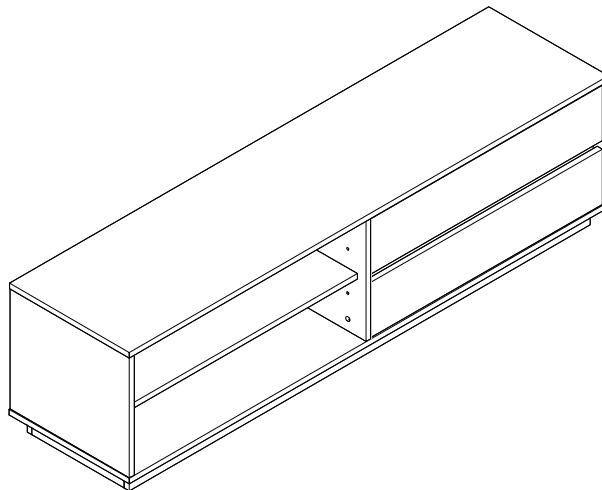

MEUBLE TV MADERO/ TV STAND MADERO/ TV-LOWBOARD MADERO/
MUEBLE TV MADERO/ MOBILE TV MADERO

REF : 53645

Notice de montage / Assembling Instruction / Instrucciones de montaje /
Istruzioni di montaggio

< 50 Kgs