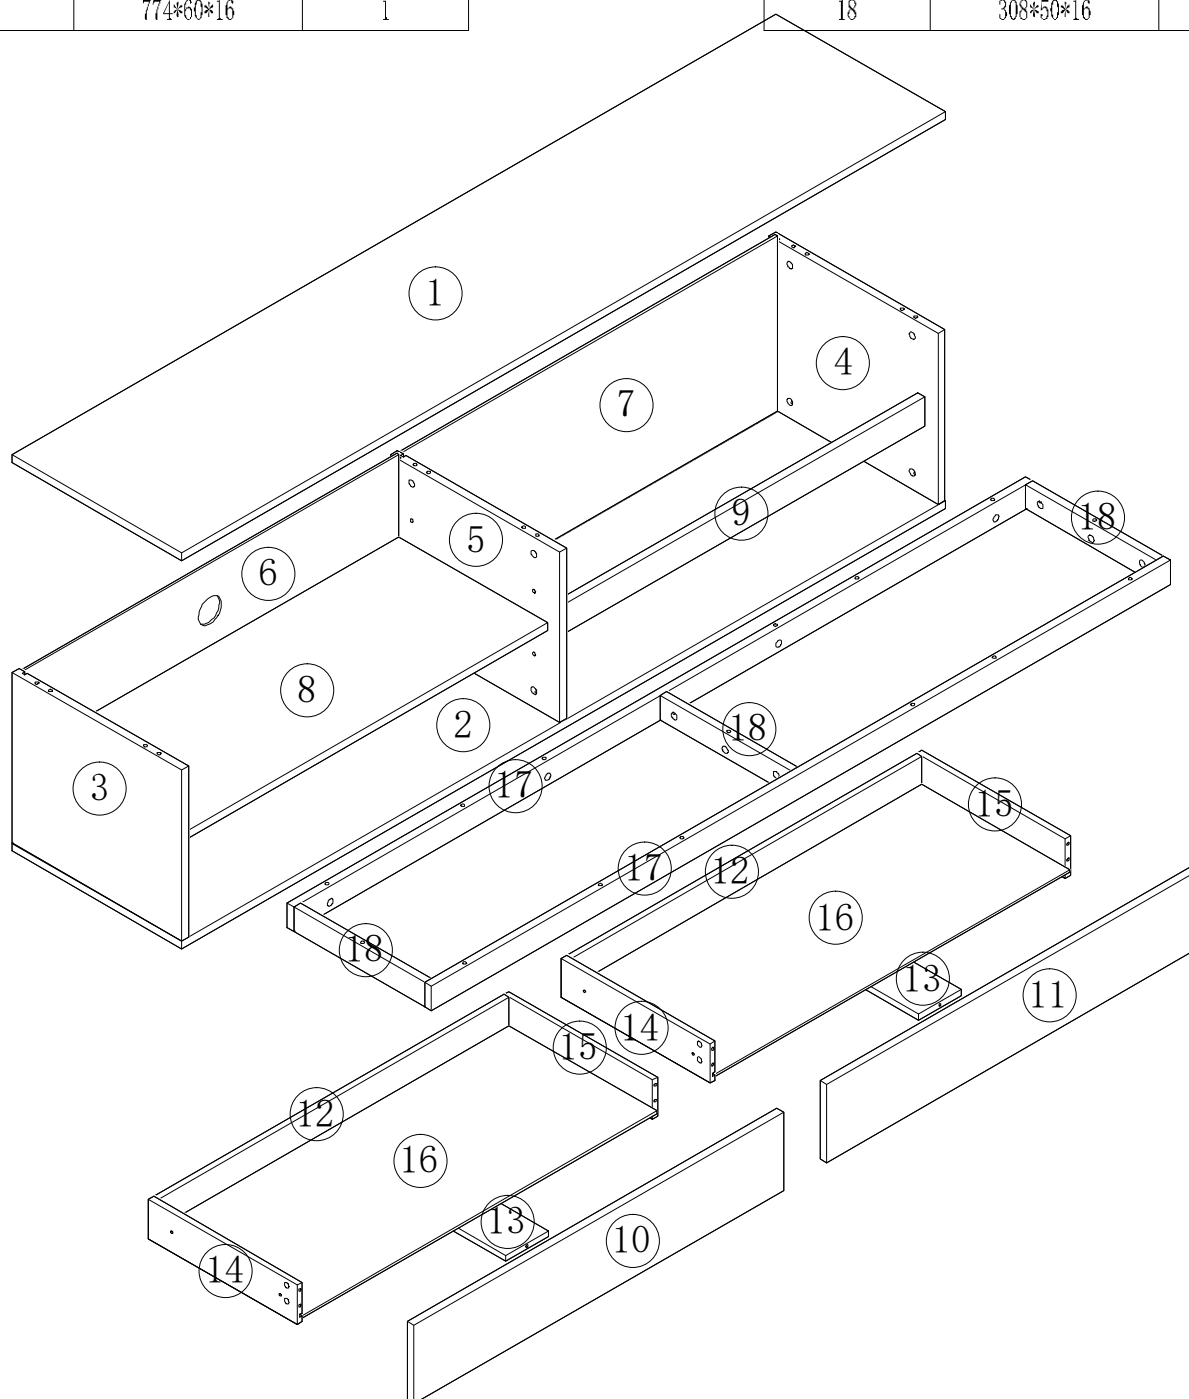

PIECES / PARTS LIST / PARTES / PEZZI

Panel No	Panel Sizes	Quantity
1	1600*400*16	1
2	1600*400*16	1
3	348*399*16	1
4	348*399*16	1
5	348*399*16	1
6	783*358*5	1
7	783*358*5	1
8	772*350*16	1
9	774*60*16	1

Panel No	Panel Sizes	Quantity
10	769*159*16	1
11	769*159*16	1
12	729*80*12	2
13	338*100*12	2
14	350*80*12	2
15	350*80*12	2
16	739*348*5	2
17	1540*50*16	2
18	308*50*16	3