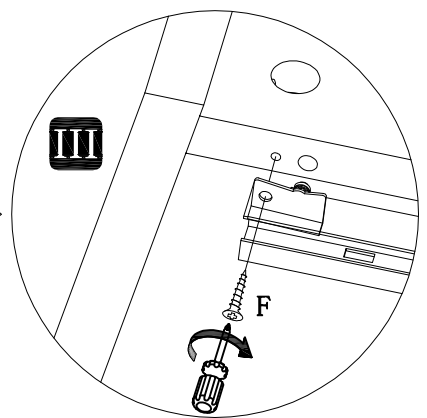

Retrouvez l'intégralité de nos collections sur www.miliboo.com. Pour plus d'informations, veuillez nous contacter au 08 05 14 44 44 (numéro vert) ou par email à info@miliboo.com.
You can find all our collections at www.miliboo.com. For more information, please contact us at 08 05 14 44 44 (toll-free number) or by email at info@miliboo.com.
Finden Sie alle unsere Kollektionen auf www.miliboo.de. Für weitere Informationen kontaktieren Sie uns bitte unter 0800 181 42 96 (gebührenfrei) oder per E-Mail an miliboo@miliboo.de.
Encontrará toda nuestra colección en www.miliboo.es. Si desea más información, póngase en contacto con nosotros en el 91 915 46 52 o envíe un correo electrónico a miliboo@miliboo.es.
Troverà l'intera collezione su www.miliboo.it. Per ulteriori informazioni, ci contatti al 06 99 26 81 42 o invii un'email a miliboo@miliboo.it.