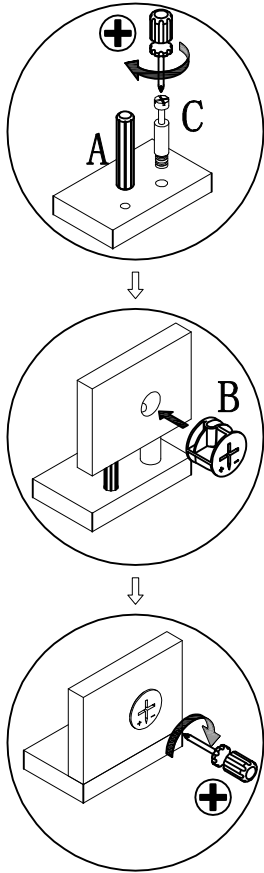

Retrouvez l'intégralité de nos collections sur www.miliboo.com. Pour plus d'informations, veuillez nous contacter au 08 05 14 44 44 (numéro vert) ou par email à info@miliboo.com.
You can find all our collections at www.miliboo.com. For more information, please contact us at 08 05 14 44 44 (toll-free number) or by email at info@miliboo.com.
Finden Sie alle unsere Kollektionen auf www.miliboo.de. Für weitere Informationen kontaktieren Sie uns bitte unter 0800 181 42 96 (gebührenfrei) oder per E-Mail an miliboo@miliboo.de.
Encontrará toda nuestra colección en www.miliboo.es. Si desea más información, póngase en contacto con nosotros en el 91 915 46 52 o envíe un correo electrónico a miliboo@miliboo.es.
Troverà l'intera collezione su www.miliboo.it. Per ulteriori informazioni, ci contatti al 06 99 26 81 42 o invii un'email a miliboo@miliboo.it.