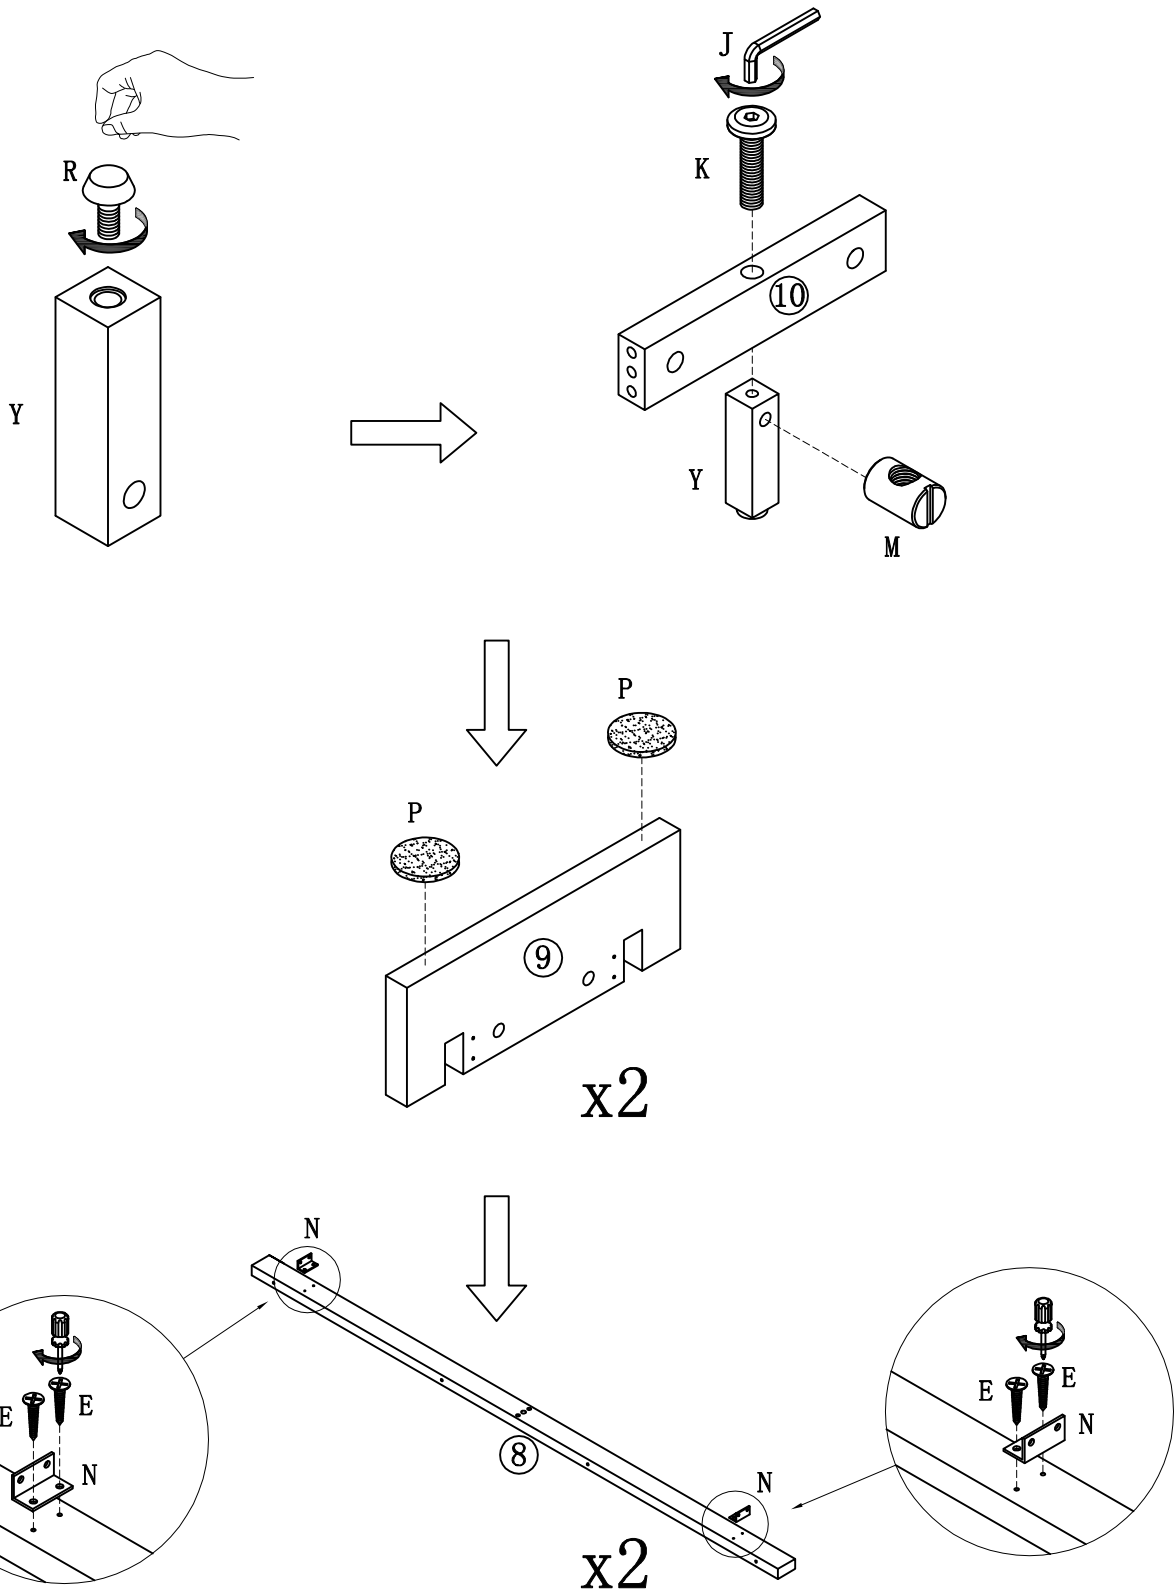

Retrouvez l'intégralité de nos collections sur www.miliboo.com. Pour plus d'informations, veuillez nous contacter au 08 05 14 44 44 (numéro vert) ou par email à info@miliboo.com.
You can find all our collections at www.miliboo.com. For more information, please contact us at 08 05 14 44 44 (toll-free number) or by email at info@miliboo.com.
Finden Sie alle unsere Kollektionen auf www.miliboo.de. Für weitere Informationen kontaktieren Sie uns bitte unter 0800 181 42 96 (gebührenfrei) oder per E-Mail an miliboo@miliboo.de.
Encontrará toda nuestra colección en www.miliboo.es. Si desea más información, póngase en contacto con nosotros en el 91 915 46 52 o envíe un correo electrónico a miliboo@miliboo.es.
Troverà l'intera collezione su www.miliboo.it. Per ulteriori informazioni, ci contatti al 06 99 26 81 42 o invii un'email a miliboo@miliboo.it.