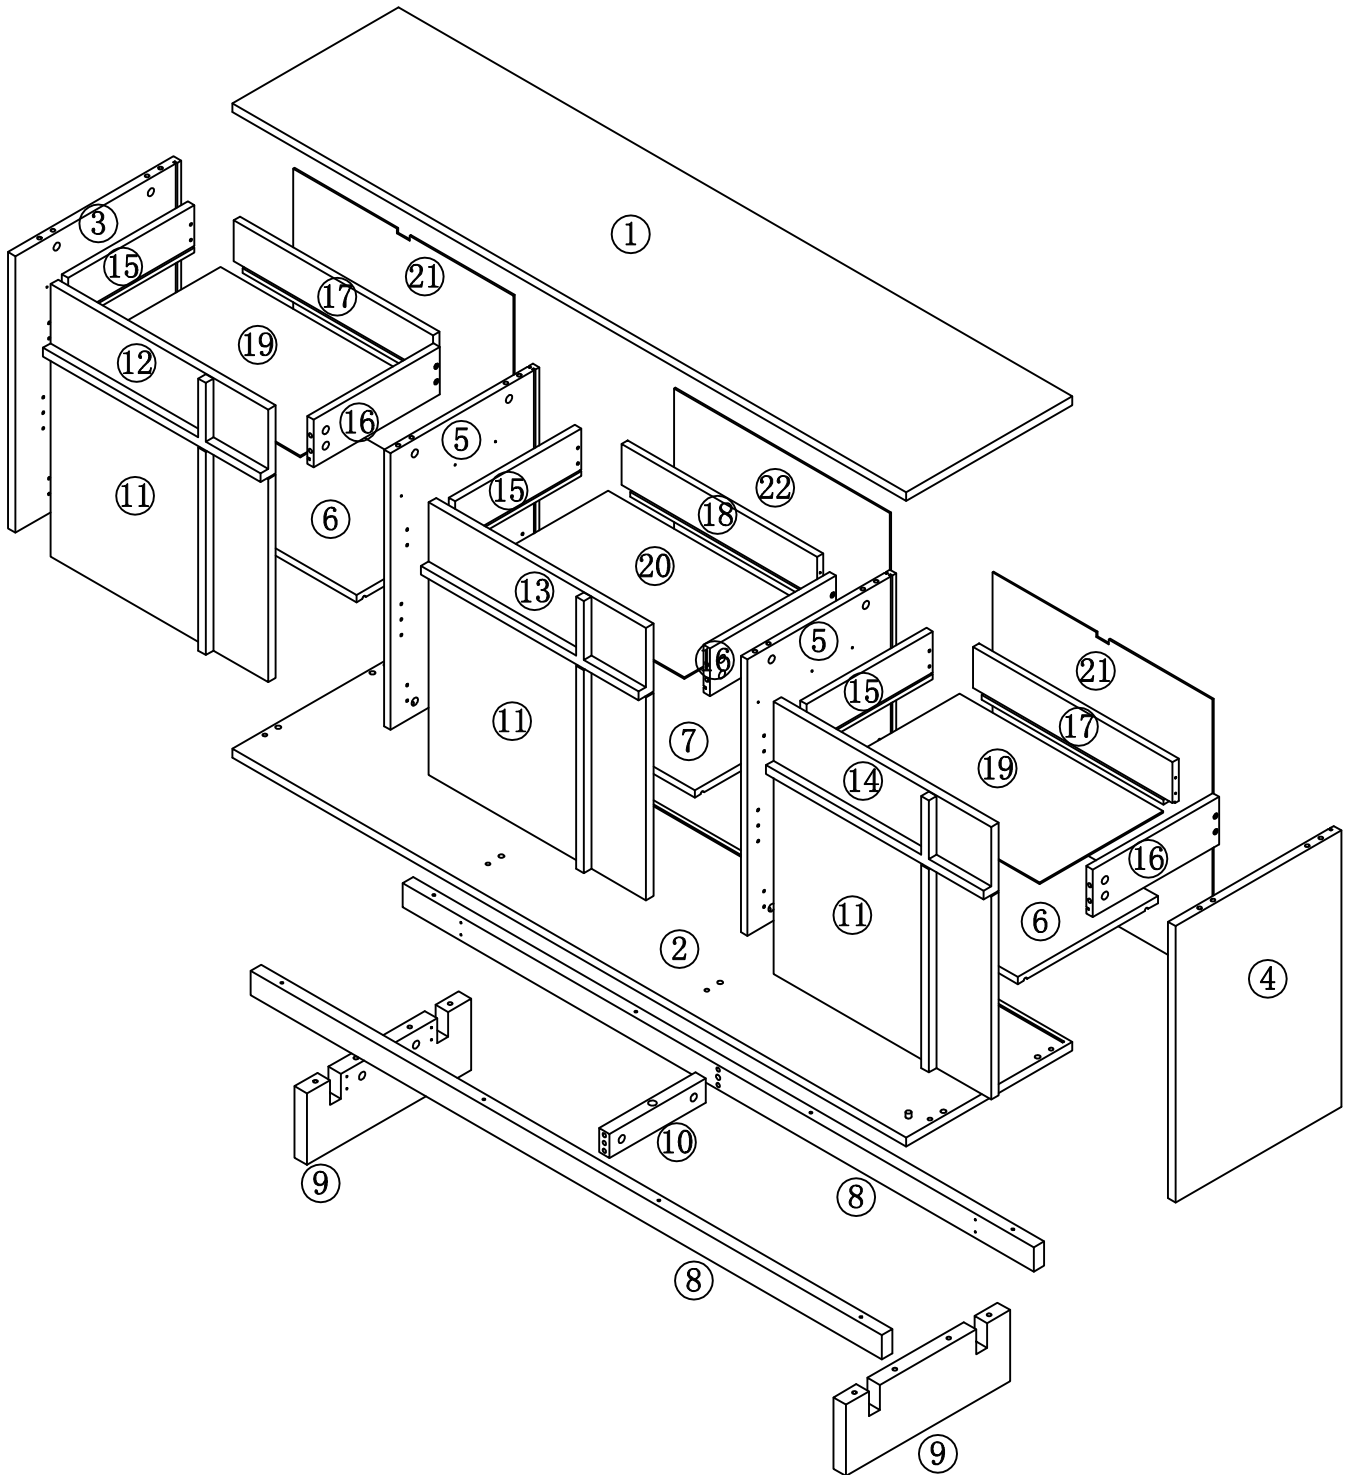

Retrouvez l'intégralité de nos collections sur www.miliboo.com. Pour plus d'informations, veuillez nous contacter au 08 05 14 44 44 (numéro vert) ou par email à info@miliboo.com.
You can find all our collections at www.miliboo.com. For more information, please contact us at 08 05 14 44 44 (toll-free number) or by email at info@miliboo.com.
Finden Sie alle unsere Kollektionen auf www.miliboo.de. Für weitere Informationen kontaktieren Sie uns bitte unter 0800 181 42 96 (gebührenfrei) oder per E-Mail an miliboo@miliboo.de.
Encontrará toda nuestra colección en www.miliboo.es. Si desea más información, póngase en contacto con nosotros en el 91 915 46 52 o envíe un correo electrónico a miliboo@miliboo.es.
Troverà l'intera collezione su www.miliboo.it. Per ulteriori informazioni, ci contatti al 06 99 26 81 42 o invii un'email a miliboo@miliboo.it.