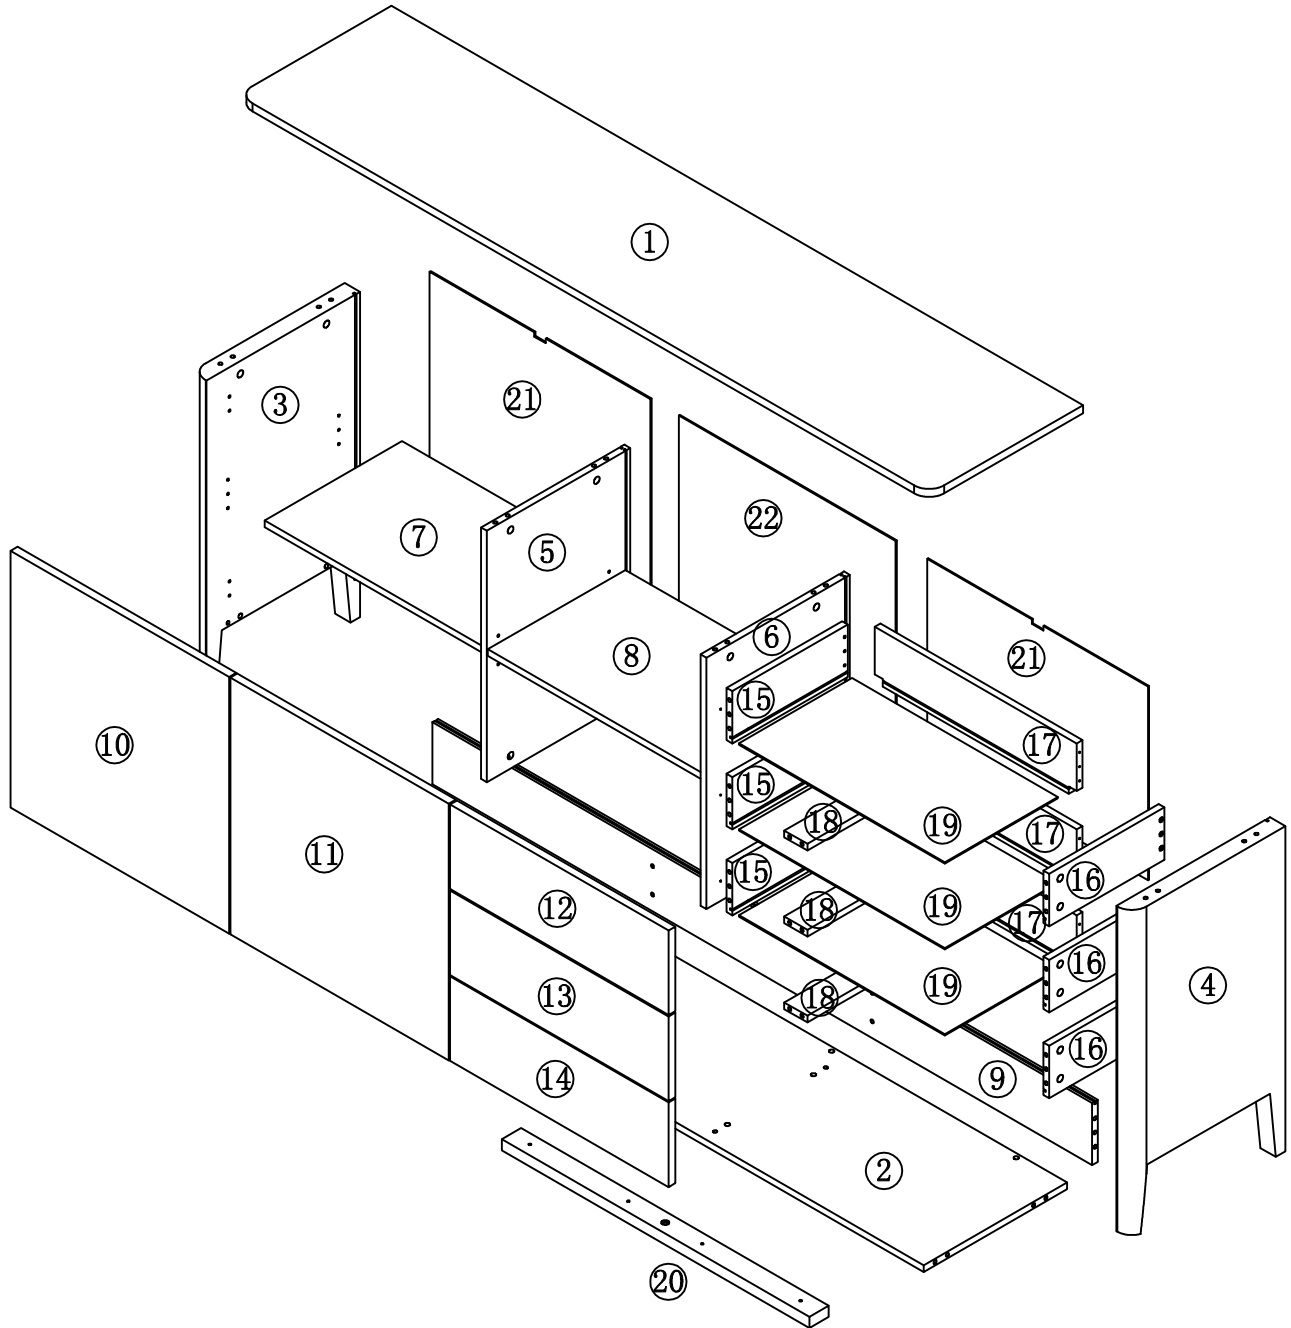

PIECES / PARTS LIST / PARTES / PEZZI

Retrouvez l'intégralité de nos collections sur www.miliboo.com. Pour plus d'informations, veuillez nous contacter au 08 05 14 44 44 (numéro vert) ou par email à info@miliboo.com.
You can find all our collections at www.miliboo.com. For more information, please contact us at 08 05 14 44 44 (toll-free number) or by email at info@miliboo.com.
Finden Sie alle unsere Kollektionen auf www.miliboo.de. Für weitere Informationen kontaktieren Sie uns bitte unter 0800 181 42 96 (gebührenfrei) oder per E-Mail an miliboo@miliboo.de.
Encontrará toda nuestra colección en www.miliboo.es. Si desea más información, póngase en contacto con nosotros en el 91 915 46 52 o envíe un correo electrónico a miliboo@miliboo.es.
Troverà l'intera collezione su www.miliboo.it. Per ulteriori informazioni, ci contatti al 06 99 26 81 42 o invii un'email a miliboo@miliboo.it.