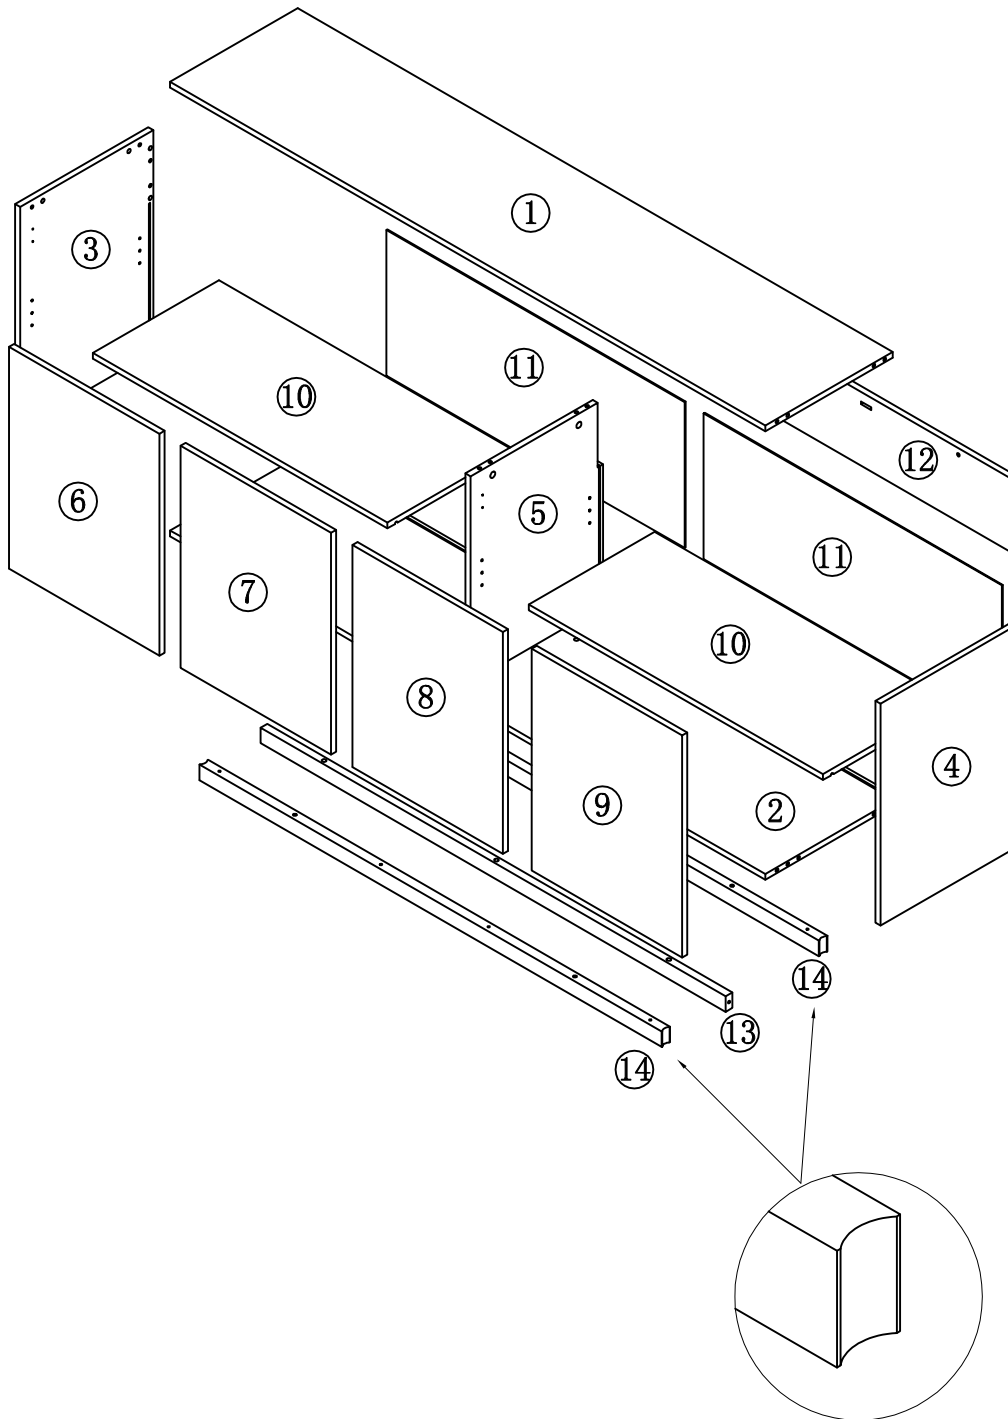

PIECES / PARTS LIST / PARTES / PEZZI

Retrouvez l'intégralité de nos collections sur www.miliboo.com. Pour plus d'informations, veuillez nous contacter au 08 05 14 44 44 (numéro vert) ou par email à info@miliboo.com.
You can find all our collections at www.miliboo.com. For more information, please contact us at 08 05 14 44 44 (toll-free number) or by email at info@miliboo.com.
Finden Sie alle unsere Kollektionen auf www.miliboo.de. Für weitere Informationen kontaktieren Sie uns bitte unter 0800 181 42 96 (gebührenfrei) oder per E-Mail an miliboo@miliboo.de.
Encontrará toda nuestra colección en www.miliboo.es. Si desea más información, póngase en contacto con nosotros en el 91 915 46 52 o envíe un correo electrónico a miliboo@miliboo.es.
Troverà l'intera collezione su www.miliboo.it. Per ulteriori informazioni, ci contatti al 06 99 26 81 42 o invii un'email a miliboo@miliboo.it.