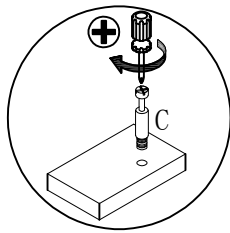

Retrouvez l'intégralité de nos collections sur www.miliboo.com. Pour plus d'informations, veuillez nous contacter au 08 05 14 44 44 (numéro vert) ou par email à info@miliboo.com.
You can find all our collections at www.miliboo.com. For more information, please contact us at 08 05 14 44 44 (toll-free number) or by email at info@miliboo.com.
Finden Sie alle unsere Kollektionen auf www.miliboo.de. Für weitere Informationen kontaktieren Sie uns bitte unter 0800 181 42 96 (gebührenfrei) oder per E-Mail an miliboo@miliboo.de.
Encontrará toda nuestra colección en www.miliboo.es. Si desea más información, póngase en contacto con nosotros en el 91 915 46 52 o envíe un correo electrónico a miliboo@miliboo.es.
Troverà l'intera collezione su www.miliboo.it. Per ulteriori informazioni, ci contatti al 06 99 26 81 42 o invii un'email a miliboo@miliboo.it.