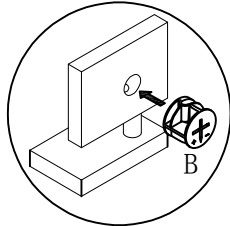

Retrouvez l'intégralité de nos collections sur www.miliboo.com. Pour plus d'informations, veuillez nous contacter au 08 05 14 44 44 (numéro vert) ou par email à info@miliboo.com.
You can find all our collections at www.miliboo.com. For more information, please contact us at 08 05 14 44 44 (toll-free number) or by email at info@miliboo.com.
Finden Sie alle unsere Kollektionen auf www.miliboo.de. Für weitere Informationen kontaktieren Sie uns bitte unter 0800 181 42 96 (gebührenfrei) oder per E-Mail an miliboo@miliboo.de.
Encontrará toda nuestra colección en www.miliboo.es. Si desea más información, póngase en contacto con nosotros en el 91 915 46 52 o envíe un correo electrónico a miliboo@miliboo.es.
Troverà l'intera collezione su www.miliboo.it. Per ulteriori informazioni, ci contatti al 06 99 26 81 42 o invii un'email a miliboo@miliboo.it.