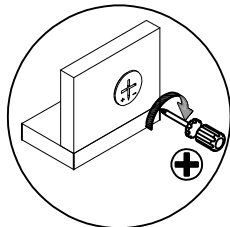

Retrouvez l'intégralité de nos collections sur www.miliboo.com. Pour plus d'informations, veuillez nous contacter au 08 05 14 44 44 (numéro vert) ou par email à info@miliboo.com.
You can find all our collections at www.miliboo.com. For more information, please contact us at 08 05 14 44 44 (toll-free number) or by email at info@miliboo.com.
Finden Sie alle unsere Kollektionen auf www.miliboo.de. Für weitere Informationen kontaktieren Sie uns bitte unter 0800 181 42 96 (gebührenfrei) oder per E-Mail an miliboo@miliboo.de.
Encontrará toda nuestra colección en www.miliboo.es. Si desea más información, póngase en contacto con nosotros en el 91 915 46 52 o envíe un correo electrónico a miliboo@miliboo.es.
Troverà l'intera collezione su www.miliboo.it. Per ulteriori informazioni, ci contatti al 06 99 26 81 42 o invii un'email a miliboo@miliboo.it.