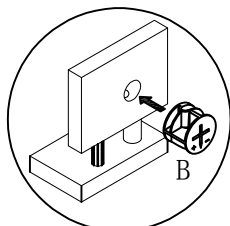

Retrouvez l'intégralité de nos collections sur www.miliboo.com. Pour plus d'informations, veuillez nous contacter au 08 05 14 44 44 (numéro vert) ou par email à info@miliboo.com.
You can find all our collections at www.miliboo.com. For more information, please contact us at 08 05 14 44 44 (toll-free number) or by email at info@miliboo.com.
Finden Sie alle unsere Kollektionen auf www.miliboo.de. Für weitere Informationen kontaktieren Sie uns bitte unter 0800 181 42 96 (gebührenfrei) oder per E-Mail an miliboo@miliboo.de.
Encontrará toda nuestra colección en www.miliboo.es. Si desea más información, póngase en contacto con nosotros en el 91 915 46 52 o envíe un correo electrónico a miliboo@miliboo.es.
Troverà l'intera collezione su www.miliboo.it. Per ulteriori informazioni, ci contatti al 06 99 26 81 42 o invii un'email a miliboo@miliboo.it.