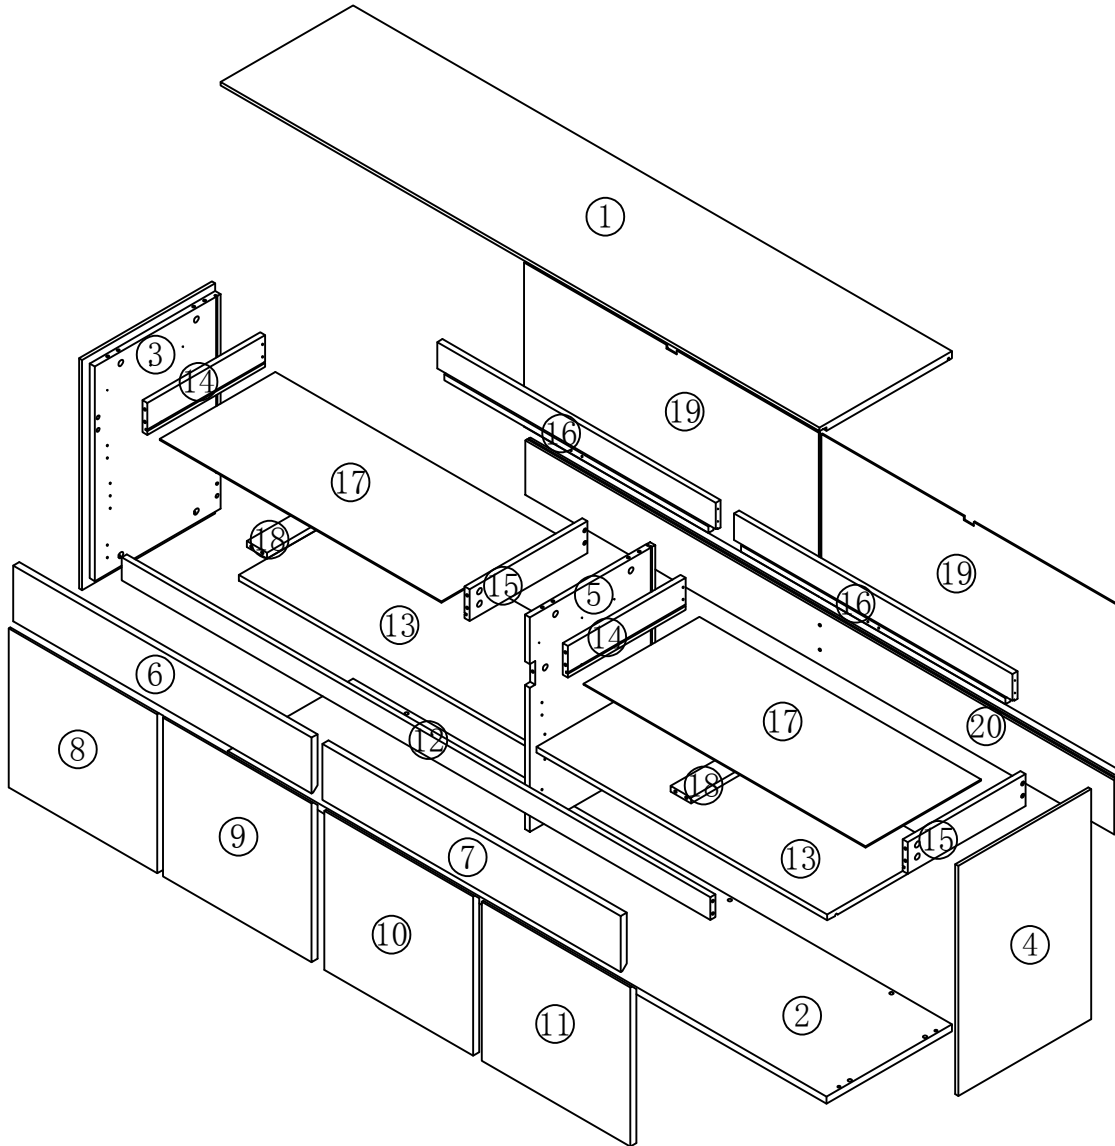

Retrouvez l'intégralité de nos collections sur www.miliboo.com. Pour plus d'informations, veuillez nous contacter au 08 05 14 44 44 (numéro vert) ou par email à info@miliboo.com.
You can find all our collections at www.miliboo.com. For more information, please contact us at 08 05 14 44 44 (toll-free number) or by email at info@miliboo.com.
Finden Sie alle unsere Kollektionen auf www.miliboo.de. Für weitere Informationen kontaktieren Sie uns bitte unter 0800 181 42 96 (gebührenfrei) oder per E-Mail an miliboo@miliboo.de.
Encontrará toda nuestra colección en www.miliboo.es. Si desea más información, póngase en contacto con nosotros en el 91 915 46 52 o envíe un correo electrónico a miliboo@miliboo.es.
Troverà l'intera collezione su www.miliboo.it. Per ulteriori informazioni, ci contatti al 06 99 26 81 42 o invii un'email a miliboo@miliboo.it.