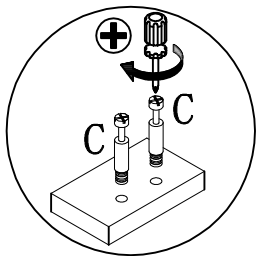

Retrouvez l'intégralité de nos collections sur www.miliboo.com. Pour plus d'informations, veuillez nous contacter au 08 05 14 44 44 (numéro vert) ou par email à info@miliboo.com.
You can find all our collections at www.miliboo.com. For more information, please contact us at 08 05 14 44 44 (toll-free number) or by email at info@miliboo.com.
Finden Sie alle unsere Kollektionen auf www.miliboo.de. Für weitere Informationen kontaktieren Sie uns bitte unter 0800 181 42 96 (gebührenfrei) oder per E-Mail an miliboo@miliboo.de.
Encontrará toda nuestra colección en www.miliboo.es. Si desea más información, póngase en contacto con nosotros en el 91 915 46 52 o envíe un correo electrónico a miliboo@miliboo.es.
Troverà l'intera collezione su www.miliboo.it. Per ulteriori informazioni, ci contatti al 06 99 26 81 42 o invii un'email a miliboo@miliboo.it.