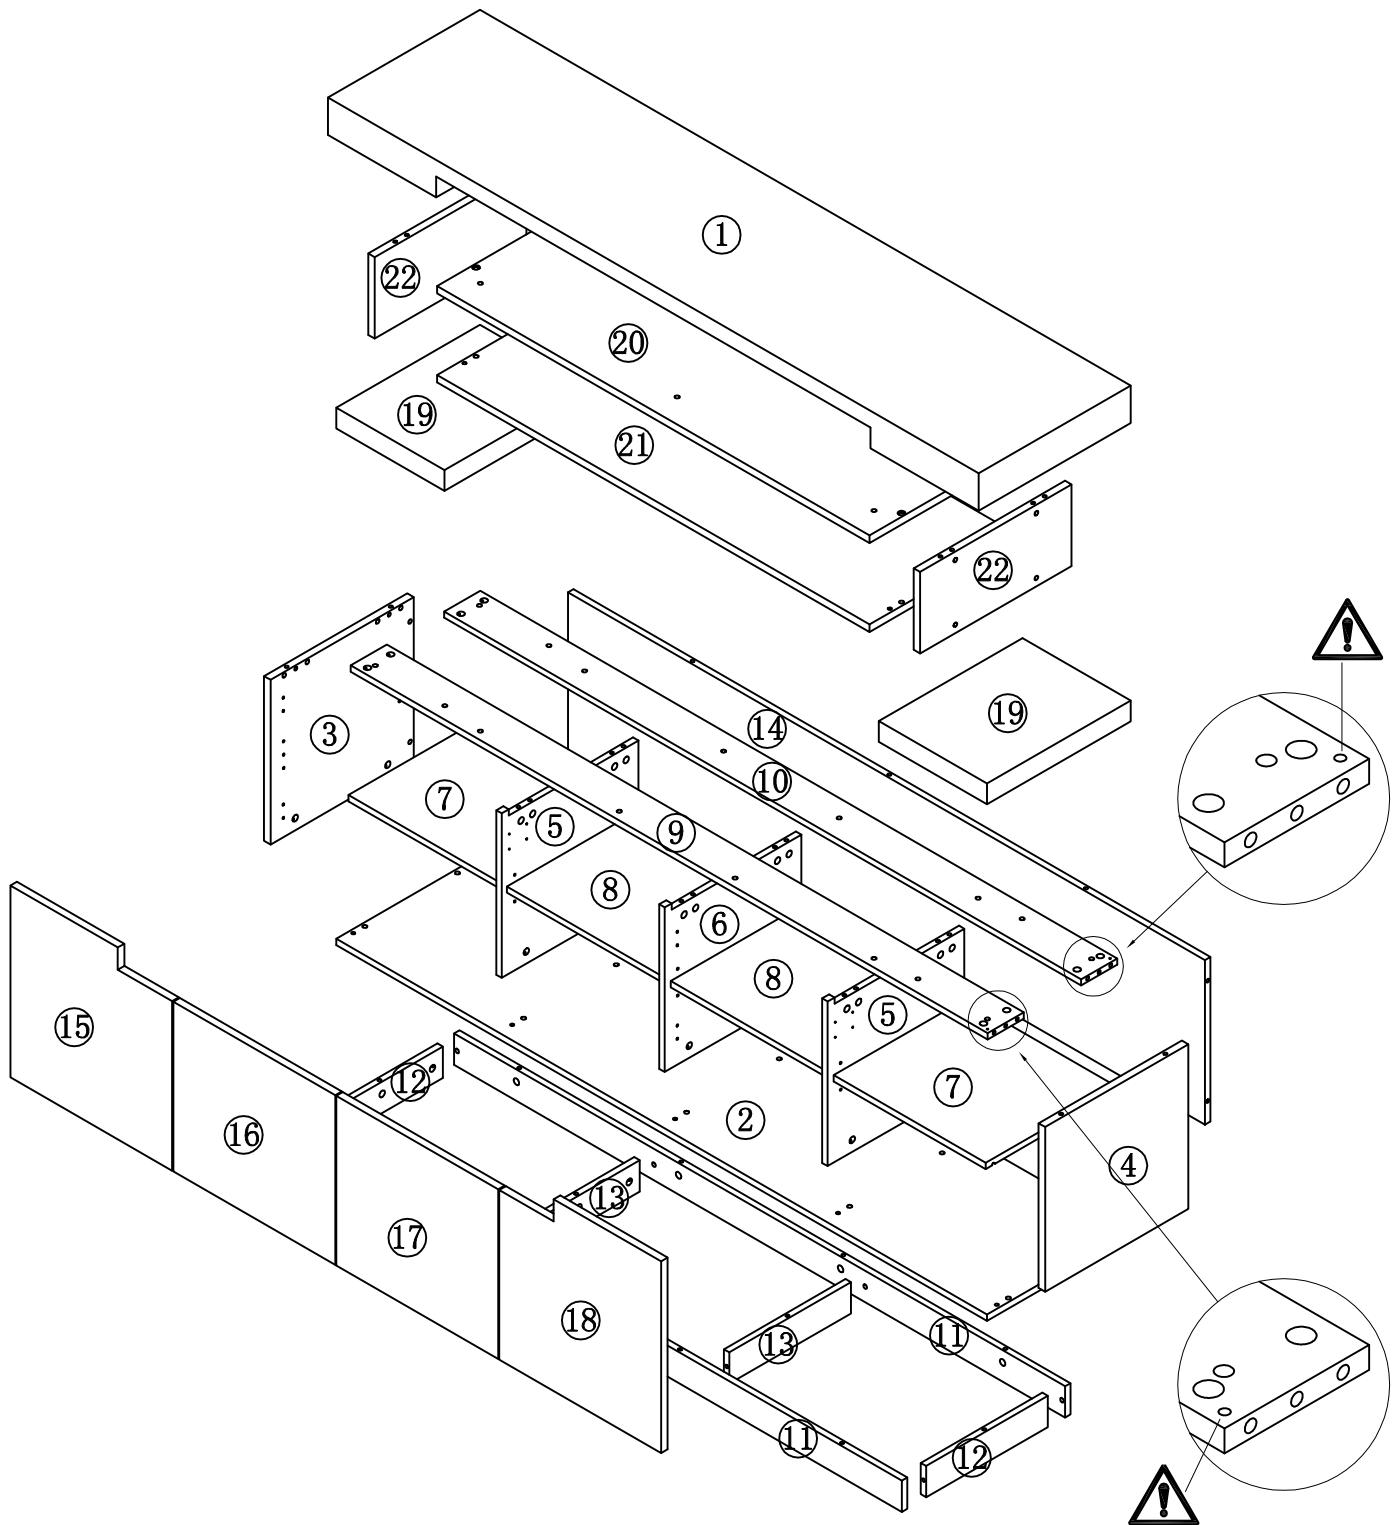

PIECES / PARTS LIST / PARTES / PEZZI

Retrouvez l'intégralité de nos collections sur www.miliboo.com. Pour plus d'informations, veuillez nous contacter au 08 05 14 44 44 (numéro vert) ou par email à info@miliboo.com.
You can find all our collections at www.miliboo.com. For more information, please contact us at 08 05 14 44 44 (toll-free number) or by email at info@miliboo.com.
Finden Sie alle unsere Kollektionen auf www.miliboo.de. Für weitere Informationen kontaktieren Sie uns bitte unter 0800 181 42 96 (gebührenfrei) oder per E-Mail an miliboo@miliboo.de.
Encontrará toda nuestra colección en www.miliboo.es. Si desea más información, póngase en contacto con nosotros en el 91 915 46 52 o envíe un correo electrónico a miliboo@miliboo.es.
Troverà l'intera collezione su www.miliboo.it. Per ulteriori informazioni, ci contatti al 06 99 26 81 42 o invii un'email a miliboo@miliboo.it.