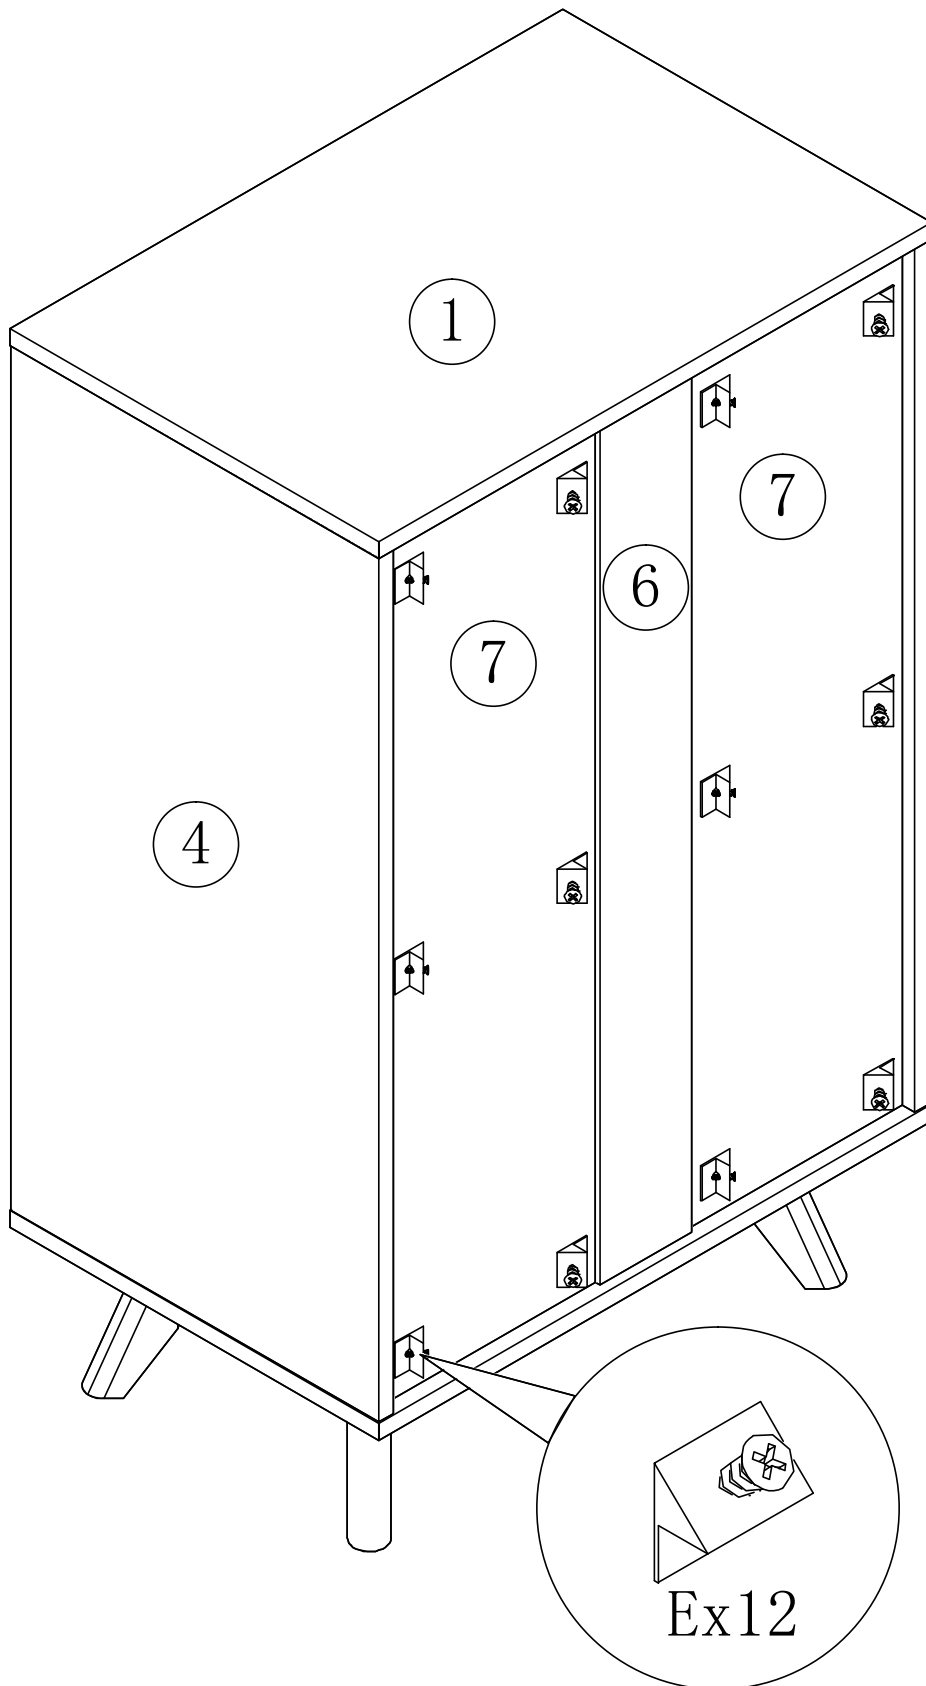

11

Retrouvez l'intégralité de nos collections sur www.miliboo.com. Pour plus d'informations, veuillez nous contacter au 08 05 14 44 44 (numéro vert) ou par email à info@miliboo.com.
You can find all our collections at www.miliboo.com. For more information, please contact us at 08 05 14 44 44 (toll-free number) or by email at info@miliboo.com.
Finden Sie alle unsere Kollektionen auf www.miliboo.de. Für weitere Informationen kontaktieren Sie uns bitte unter 0800 181 42 96 (gebührenfrei) oder per E-Mail an miliboo@miliboo.de.
Encontrará toda nuestra colección en www.miliboo.es. Si desea más información, póngase en contacto con nosotros en el 91 915 46 52 o envíe un correo electrónico a miliboo@miliboo.es.
Troverà l'intera collezione su www.miliboo.it. Per ulteriori informazioni, ci contatti al 06 99 26 81 42 o invii un'email a miliboo@miliboo.it.