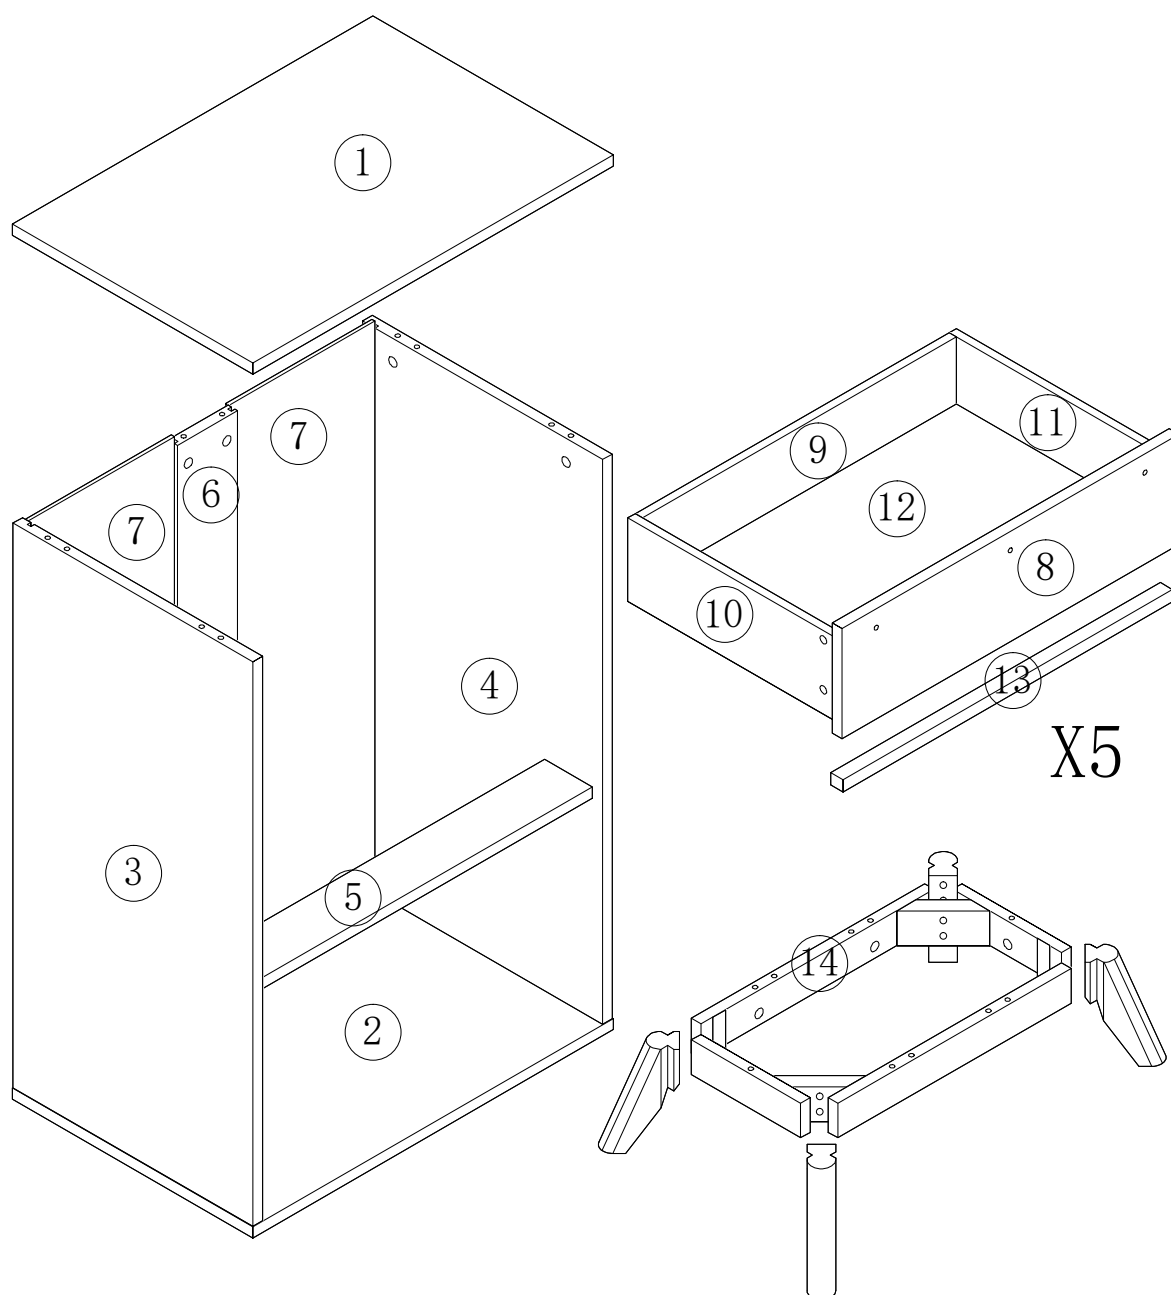

PIECES / PARTS LIST / PARTES / PEZZI

Panel No	Panel Sizes	Quantity
1	600*400*16	1
2	600*400*16	1
3	813*399*16	1
4	813*399*16	1
5	566*80*16	1
6	813*100*16	1
7	823*243*5	2

Panel No	Panel Sizes	Quantity
8	560*159*15	5
9	522*120*12	5
10	350*120*12	5
11	350*120*12	5
12	532*348*5	5
13	548*20*18	5
14	450*244*50	1

Retrouvez l'intégralité de nos collections sur www.miliboo.com. Pour plus d'informations, veuillez nous contacter au 08 05 14 44 44 (numéro vert) ou par email à info@miliboo.com.
You can find all our collections at www.miliboo.com. For more information, please contact us at 08 05 14 44 44 (toll-free number) or by email at info@miliboo.com.
Finden Sie alle unsere Kollektionen auf www.miliboo.de. Für weitere Informationen kontaktieren Sie uns bitte unter 0800 181 42 96 (gebührenfrei) oder per E-Mail an miliboo@miliboo.de.
Encontrará toda nuestra colección en www.miliboo.es. Si desea más información, póngase en contacto con nosotros en el 91 915 46 52 o envíe un correo electrónico a miliboo@miliboo.es.
Troverà l'intera collezione su www.miliboo.it. Per ulteriori informazioni, ci contatti al 06 99 26 81 42 o invii un'email a miliboo@miliboo.it.