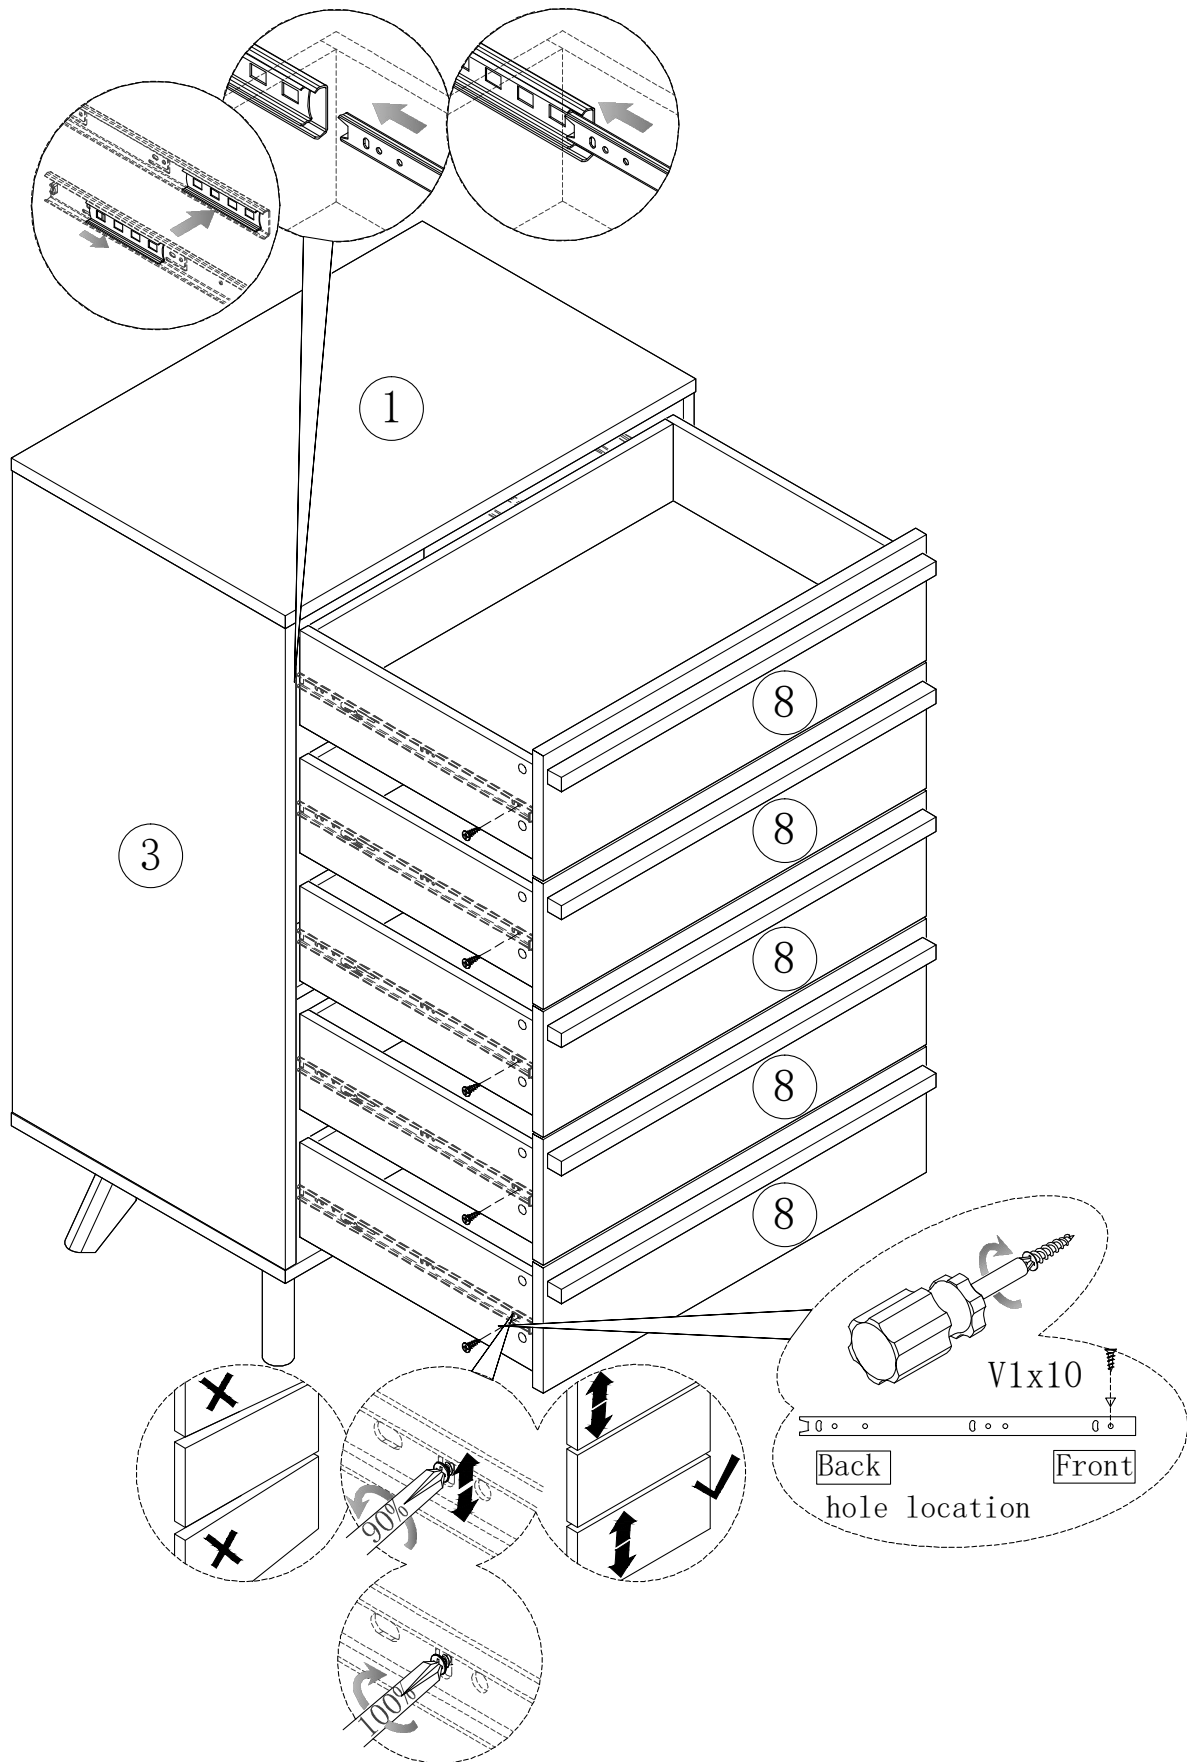

10

Retrouvez l'intégralité de nos collections sur www.miliboo.com. Pour plus d'informations, veuillez nous contacter au 08 05 14 44 44 (numéro vert) ou par email à info@miliboo.com.
You can find all our collections at www.miliboo.com. For more information, please contact us at 08 05 14 44 44 (toll-free number) or by email at info@miliboo.com.
Finden Sie alle unsere Kollektionen auf www.miliboo.de. Für weitere Informationen kontaktieren Sie uns bitte unter 0800 181 42 96 (gebührenfrei) oder per E-Mail an miliboo@miliboo.de.
Encontrará toda nuestra colección en www.miliboo.es. Si desea más información, póngase en contacto con nosotros en el 91 915 46 52 o envíe un correo electrónico a miliboo@miliboo.es.
Troverà l'intera collezione su www.miliboo.it. Per ulteriori informazioni, ci contatti al 06 99 26 81 42 o invii un'email a miliboo@miliboo.it.