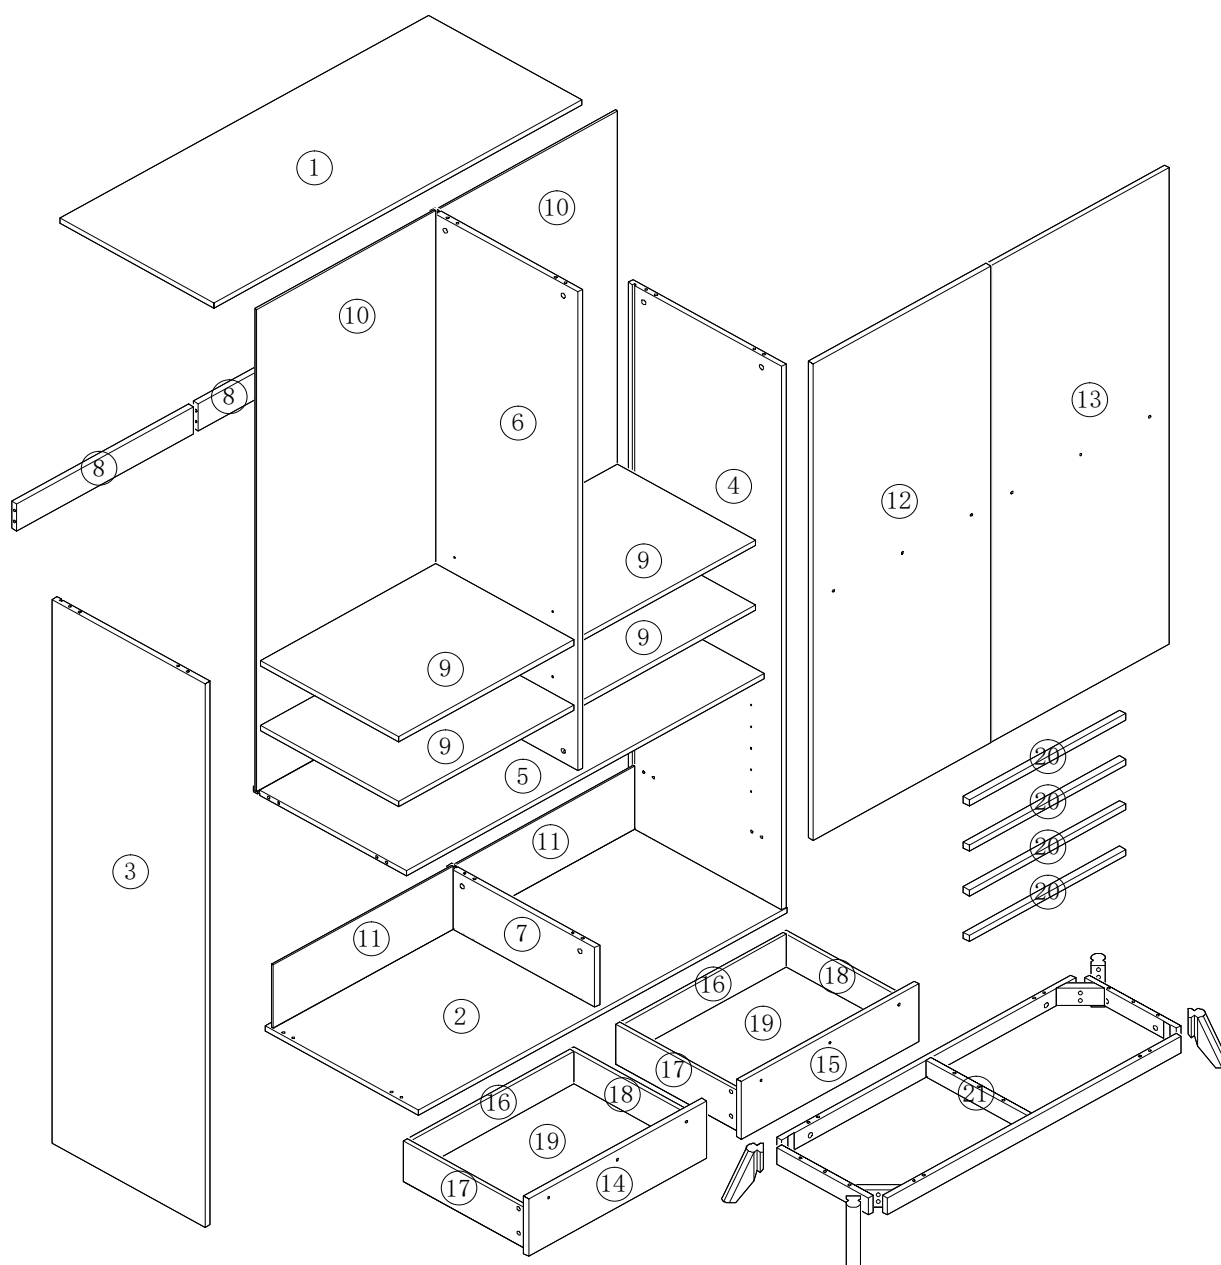

PIECES / PARTS LIST / PARTES / PEZZI

Panel No	Panel Sizes	Quantity
1	1200*500*16	1
2	1200*500*16	1
3	1608*499*16	1
4	1608*499*16	1
5	1166*498*16	1
6	1416*482*16	1
7	176*482*16	1
8	575*80*16	2
9	572*450*16	4
10	1426*585*5	2
11	186*585*5	2

Panel No	Panel Sizes	Quantity
12	1410*579*15	1
13	1410*579*15	1
14	170*579*15	1
15	170*579*15	1
16	531*120*12	2
17	400*120*12	2
18	400*120*12	2
19	541*398*5	2
20	500*20*18	4
21	1020*360*50	1

Retrouvez l'intégralité de nos collections sur www.miliboo.com. Pour plus d'informations, veuillez nous contacter au 08 05 14 44 44 (numéro vert) ou par email à info@miliboo.com.
You can find all our collections at www.miliboo.com. For more information, please contact us at 08 05 14 44 44 (toll-free number) or by email at info@miliboo.com.
Finden Sie alle unsere Kollektionen auf www.miliboo.de. Für weitere Informationen kontaktieren Sie uns bitte unter 0800 181 42 96 (gebührenfrei) oder per E-Mail an miliboo@miliboo.de.
Encontrará toda nuestra colección en www.miliboo.es. Si desea más información, póngase en contacto con nosotros en el 91 915 46 52 o envíe un correo electrónico a miliboo@miliboo.es.
Troverà l'intera collezione su www.miliboo.it. Per ulteriori informazioni, ci contatti al 06 99 26 81 42 o invii un'email a miliboo@miliboo.it.