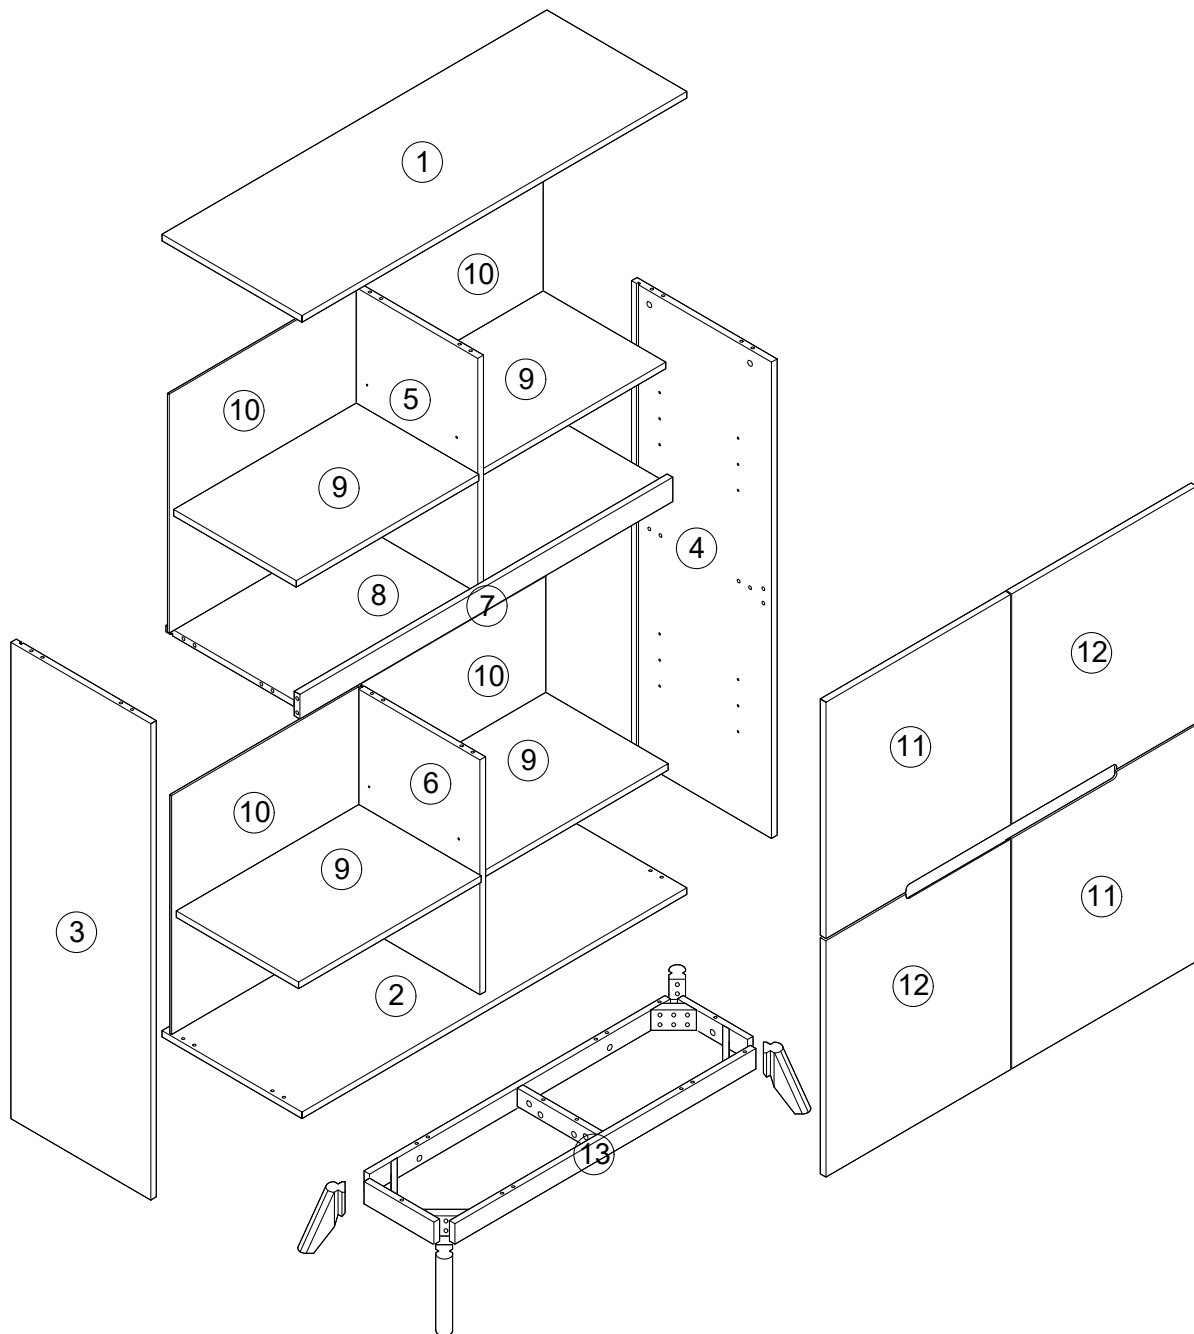

PIECES / PARTS LIST / PARTES / PEZZI

Panel No	Panel Sizes	Quantity
1	1100*400*16	1
2	1100*400*16	1
3	1168*399*16	1
4	1168*399*16	1
5	576*367*16	1
6	576*367*16	1
7	1066*60*16	1

Panel No	Panel Sizes	Quantity
8	1066*367*16	1
9	522*350*16	4
10	586*535*5	4
11	580*529*15	2
12	580*529*15	2
13	920*260*50	1

Retrouvez l'intégralité de nos collections sur www.miliboo.com. Pour plus d'informations, veuillez nous contacter au 08 05 14 44 44 (numéro vert) ou par email à info@miliboo.com.
You can find all our collections at www.miliboo.com. For more information, please contact us at 08 05 14 44 44 (toll-free number) or by email at info@miliboo.com.
Finden Sie alle unsere Kollektionen auf www.miliboo.de. Für weitere Informationen kontaktieren Sie uns bitte unter 0800 181 42 96 (gebührenfrei) oder per E-Mail an miliboo@miliboo.de.
Encontrará toda nuestra colección en www.miliboo.es. Si desea más información, póngase en contacto con nosotros en el 91 915 46 52 o envíe un correo electrónico a miliboo@miliboo.es.
Troverà l'intera collezione su www.miliboo.it. Per ulteriori informazioni, ci contatti al 06 99 26 81 42 o invii un'email a miliboo@miliboo.it.