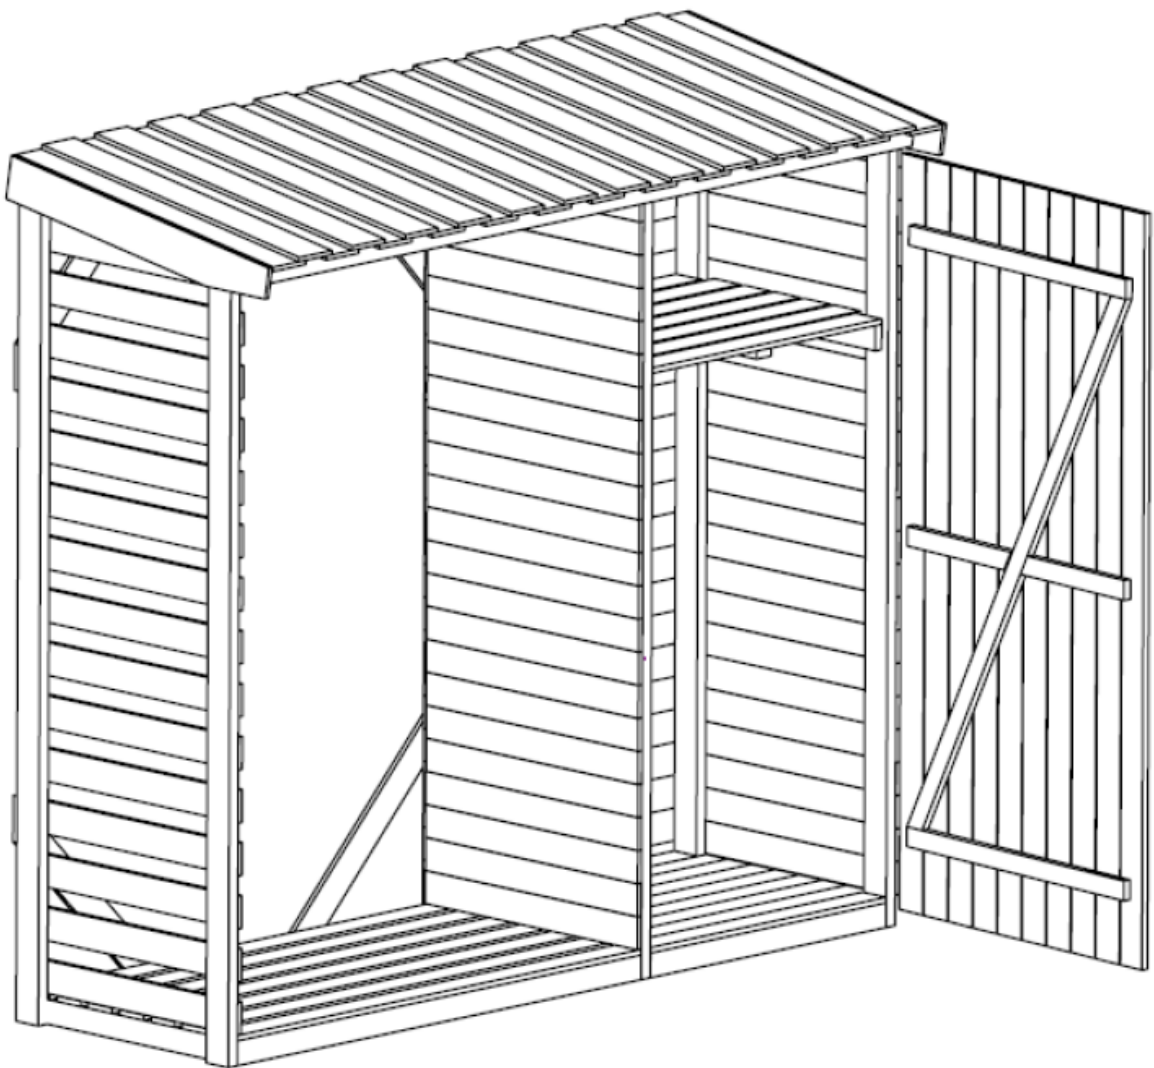

REF. 950386

Abri bûche Zurich

x2 1h30

cémonjardin

WWW.CEMONJARDIN.COM

**NOTES ET AVERTISSEMENTS, VEUILLEZ LIRE ATTENTIVEMENT**

- ▶ Produit à monter soi-même.
- ▶ Attention ! Veillez à maintenir les enfants hors de la zone de montage.