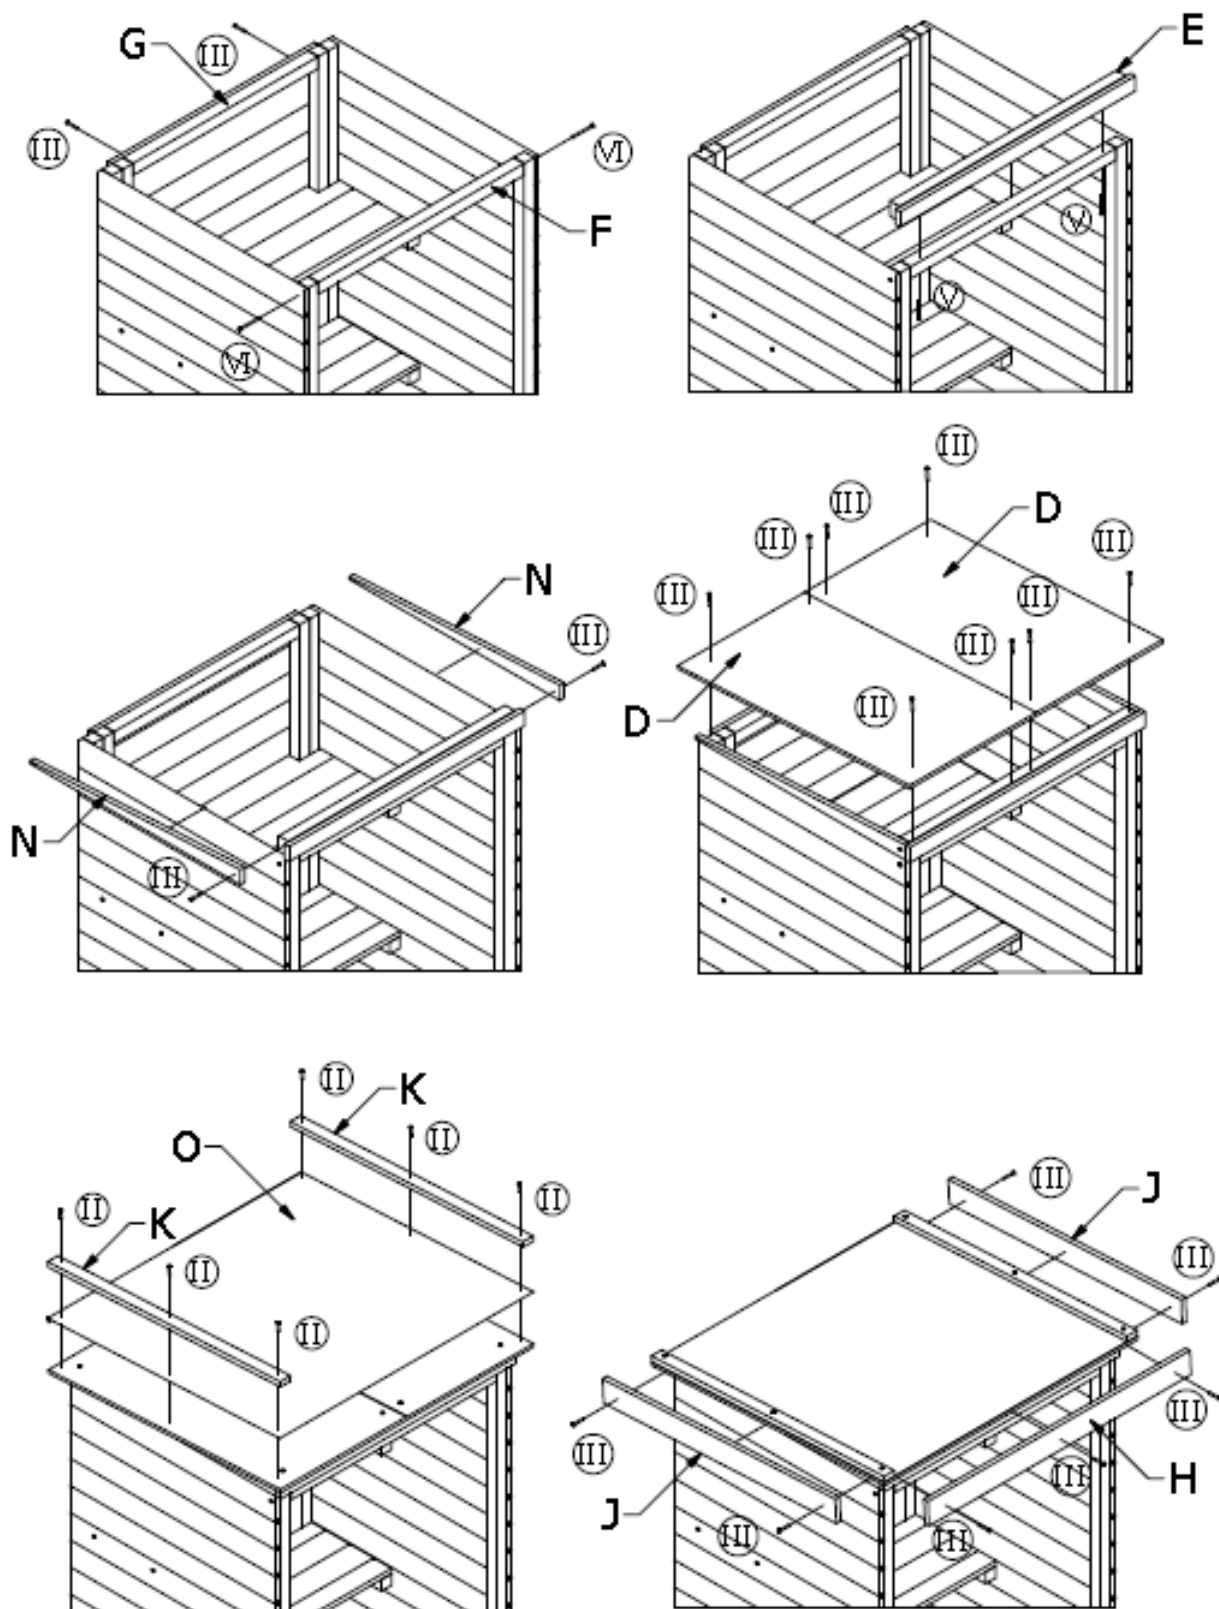

949868

Amoire de rangement Lima

80x73x185 cm

cémonjardin

Signe extérieur de Vie!

PIECE	DIMENSION	QUANTITE	ELEMENT
A	700*770	1	
B	1835*700	3	
C	1810*700	1	
D	410*800	2	
E	800*55*45	1	
F	35*35*700	1	
G	35*35*630	1	
H	15*70*850	1	
J	15*70*800	2	
K	15*35*800	2	
L	15*50*1835	2	
M	15*50*1820	2	
N	15*45*800	2	
O	800*820	1	
P	310*770	2	

Visseries

I	II	III	IV	V	VI	VII
						
4,5 x 15	4,5 x 25	4,5 x 35	4,5 x 45	4,5 x 55	4,5 x 70	ZASUMKA
2	6	41	16	19	2	1

cémonjardin

Signe extérieur de Vie!

cémonjardin

Signe extérieur de Vie!

cémonjardin

Signe extérieur de Vie!