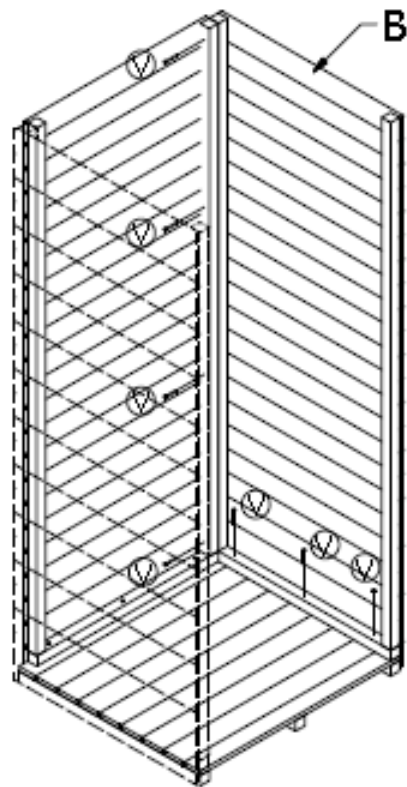

949868

Amoire de rangement Lima

80x73x185 cm

cémonjardin

Signe extérieur de Vie!

PIECE	DIMENSION	QUANTITE	ELEMENT
A	700*770	1	
B	1835*700	3	
C	1810*700	1	
D	410*800	2	
E	800*55*45	1	
F	35*35*700	1	
G	35*35*630	1	
H	15*70*850	1	
J	15*70*800	2	
K	15*35*800	2	
L	15*50*1835	2	
M	15*50*1820	2	
N	15*45*800	2	
O	800*820	1	
P	310*770	2	

Visseries

I	II	III	IV	V	VI	VII
						
4,5 x 15	4,5 x 25	4,5 x 35	4,5 x 45	4,5 x 55	4,5 x 70	ZASUMKA
2	6	41	16	19	2	1

cémonjardin

Signe extérieur de Vie!

cémonjardin

Signe extérieur de Vie!

cémonjardin

Signe extérieur de Vie!