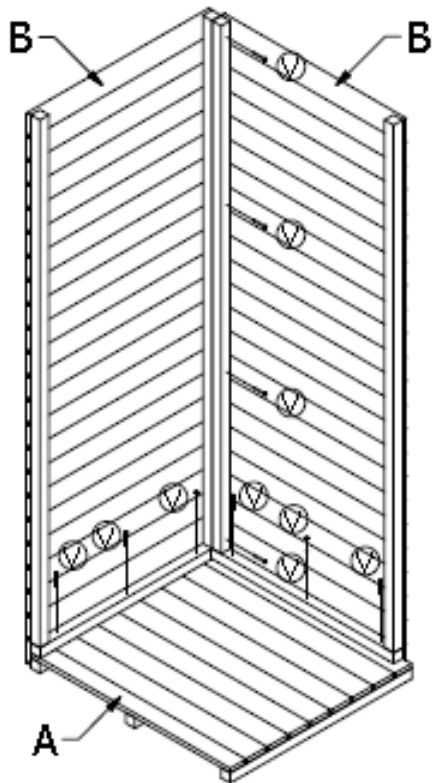

949868

Amoire de rangement Lima

80x73x185 cm

cémonjardin

Signe extérieur de Vie!

PIECE	DIMENSION	QUANTITE	ELEMENT
A	700*770	1	
B	1835*700	3	
C	1810*700	1	
D	410*800	2	
E	800*55*45	1	
F	35*35*700	1	
G	35*35*630	1	
H	15*70*850	1	
J	15*70*800	2	
K	15*35*800	2	
L	15*50*1835	2	
M	15*50*1820	2	
N	15*45*800	2	
O	800*820	1	
P	310*770	2	

Visseries

I	II	III	IV	V	VI	VII
						
4,5 x 15	4,5 x 25	4,5 x 35	4,5 x 45	4,5 x 55	4,5 x 70	ZASUMKA
2	6	41	16	19	2	1

cémonjardin

Signe extérieur de Vie!

cémonjardin

Signe extérieur de Vie!

cémonjardin

Signe extérieur de Vie!