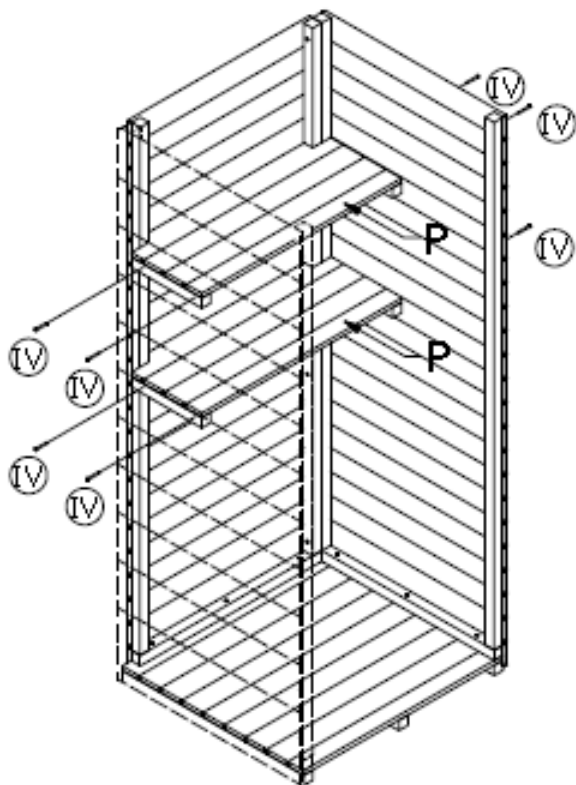

949868

Amoire de rangement Lima

80x73x185 cm

cémonjardin

Signe extérieur de Vie!

PIECE	DIMENSION	QUANTITE	ELEMENT
A	700*770	1	
B	1835*700	3	
C	1810*700	1	
D	410*800	2	
E	800*55*45	1	
F	35*35*700	1	
G	35*35*630	1	
H	15*70*850	1	
J	15*70*800	2	
K	15*35*800	2	
L	15*50*1835	2	
M	15*50*1820	2	
N	15*45*800	2	
O	800*820	1	
P	310*770	2	

Visseries

I	II	III	IV	V	VI	VII
						
4,5 x 15	4,5 x 25	4,5 x 35	4,5 x 45	4,5 x 55	4,5 x 70	ZASUMKA
2	6	41	16	19	2	1

cémonjardin

Signe extérieur de Vie!

cémonjardin

Signe extérieur de Vie!

cémonjardin

Signe extérieur de Vie!