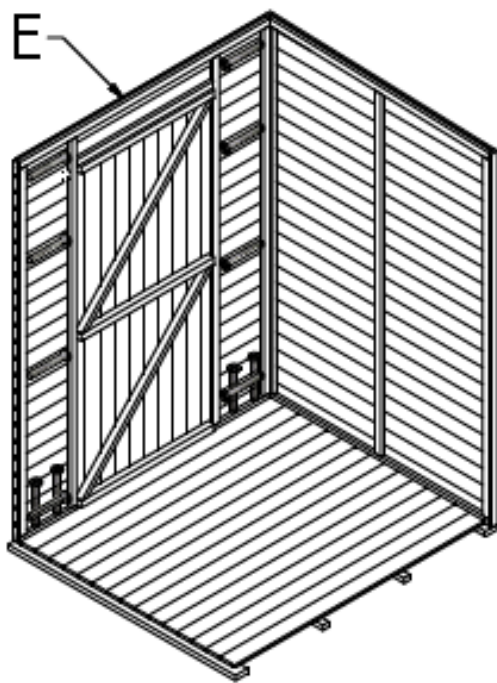

NR	ELEMENT	PCS	IMAGE
A	1300x1430x35	1	
B	1840x1430x35	1	
C	1880x1300x35	1	

D	1880x1300x35	1	
E	1880x1430x35	1	
F	1530x1340x35	1	
G	15x90x1560	1	
H	15x90x1343	2	
I	4,0 x 16	8	
II	4,0 x 35	23	
III	4,0 x 55	32	
IV	100x40	1	

III - 4,0x55 #12 

III - 4,0x55 #8 

cémonjardin

Signe extérieur de Vie!

III - 4,0x55 #12 

II - 4,0x35 #8 

cémonjardin

Signe extérieur de Vie!

II - 4,0x35 #15 

I - 4,0x16 #8 

IV - 40x100 #1 