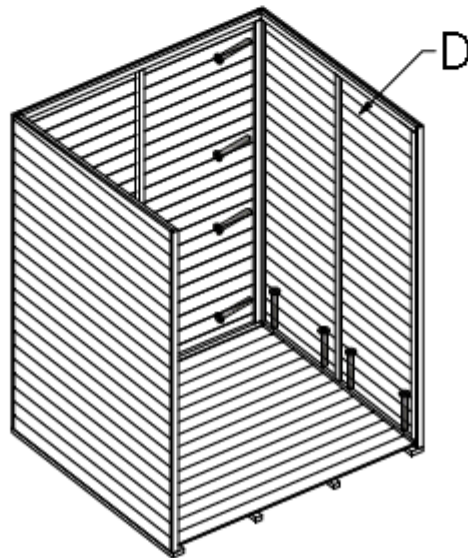

III - 4,0x55 #8