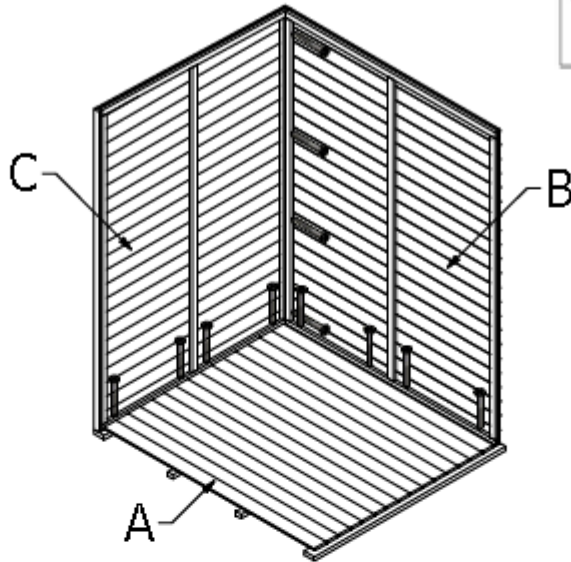

III - 4,0x55 #12