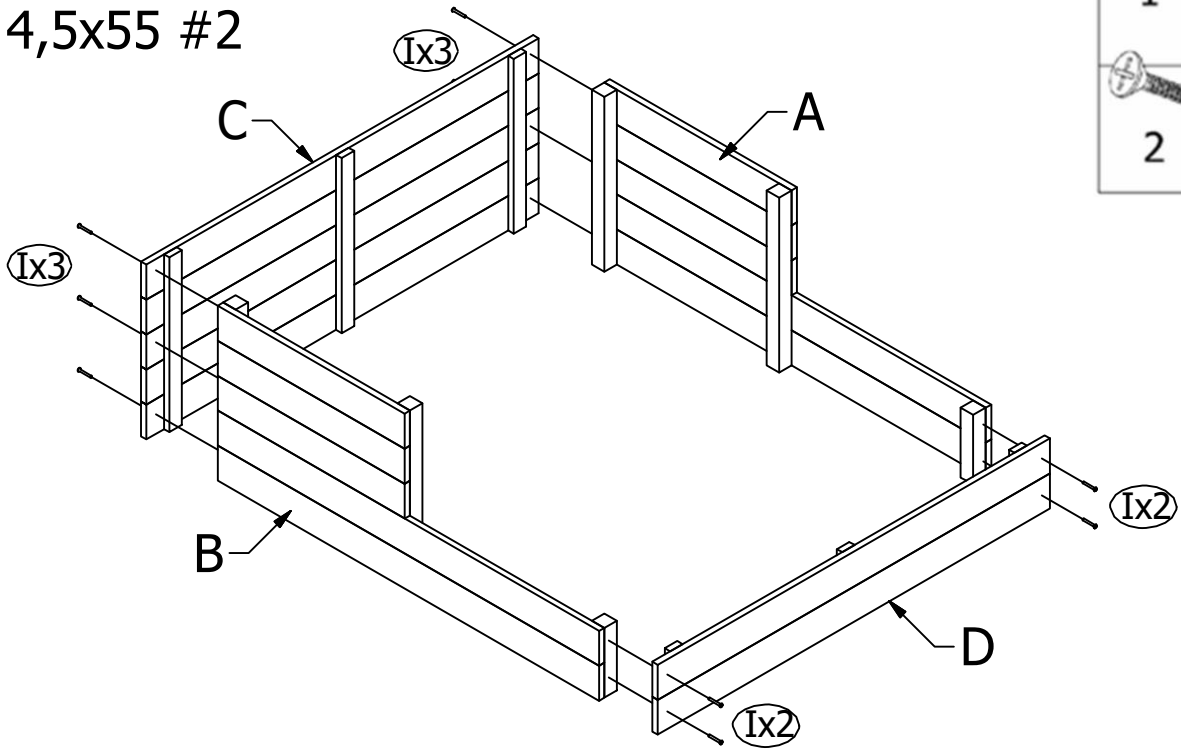

# Carré potager Trio

**cémonjardin**  
 Signe extérieur de Vie!

NR	SIZE	PCS	IMAGE
A	425 x 1070	1	
B	425 x 1070	1	
C	425 x 1100	1	
D	170 x 1100	1	
E	255 x 1100	1	
F	170 x 530	2	
G	170 x 550	1	
H	70 x 500	3	
J	70 x 565	1	
K	70 x 580	1	
L	70 x 1130	2	
M	70 x 445	2	
N	GEOTEXTILE	1	
I	4,5 x 35	40	
II	4,5 x 55	2	

I - 4,5x35 #20

II - 4,5x55 #2

I - 4,5x35 #20