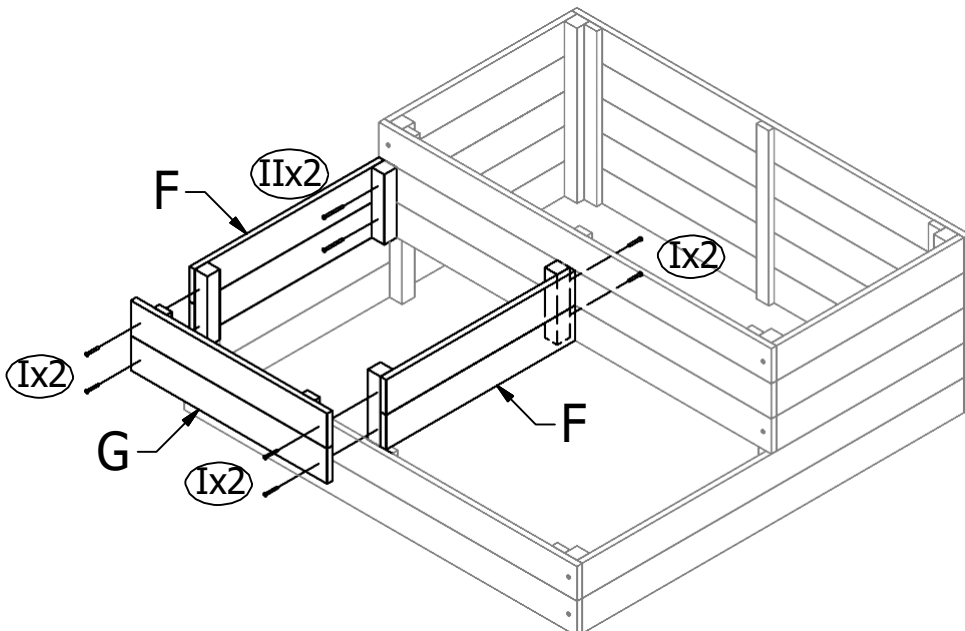

# Carré potager Trio

**cémonjardin**  
 Signe extérieur de Vie!

NR	SIZE	PCS	IMAGE
A	425 x 1070	1	
B	425 x 1070	1	
C	425 x 1100	1	
D	170 x 1100	1	
E	255 x 1100	1	
F	170 x 530	2	
G	170 x 550	1	
H	70 x 500	3	
J	70 x 565	1	
K	70 x 580	1	
L	70 x 1130	2	
M	70 x 445	2	
N	GEOTEXTILE	1	
I	4,5 x 35	40	
II	4,5 x 55	2	

I - 4,5x35 #20

II - 4,5x55 #2

I - 4,5x35 #20