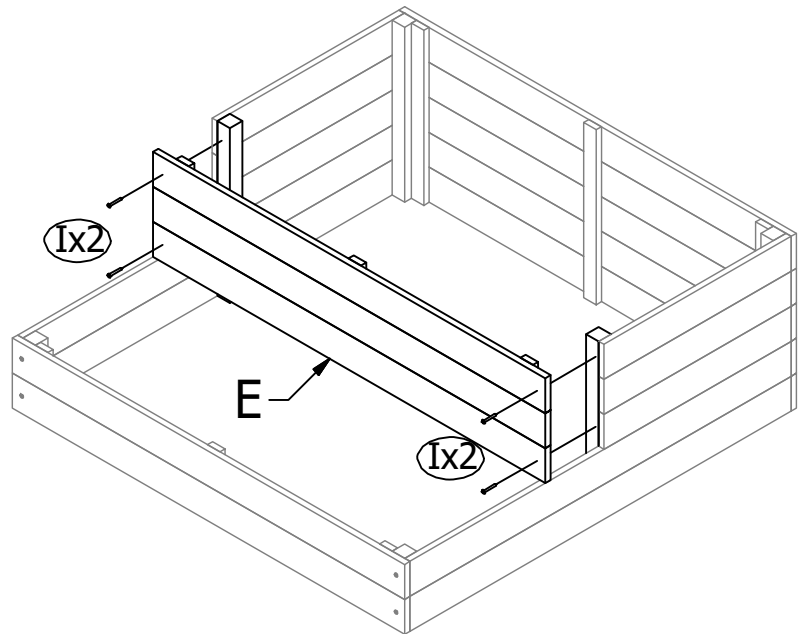

# Carré potager Trio

**cémonjardin**  
 Signe extérieur de Vie!

NR	SIZE	PCS	IMAGE
A	425 x 1070	1	
B	425 x 1070	1	
C	425 x 1100	1	
D	170 x 1100	1	
E	255 x 1100	1	
F	170 x 530	2	
G	170 x 550	1	
H	70 x 500	3	
J	70 x 565	1	
K	70 x 580	1	
L	70 x 1130	2	
M	70 x 445	2	
N	GEOTEXTILE	1	
I	4,5 x 35	40	
II	4,5 x 55	2	

I - 4,5x35 #20

II - 4,5x55 #2

I - 4,5x35 #20