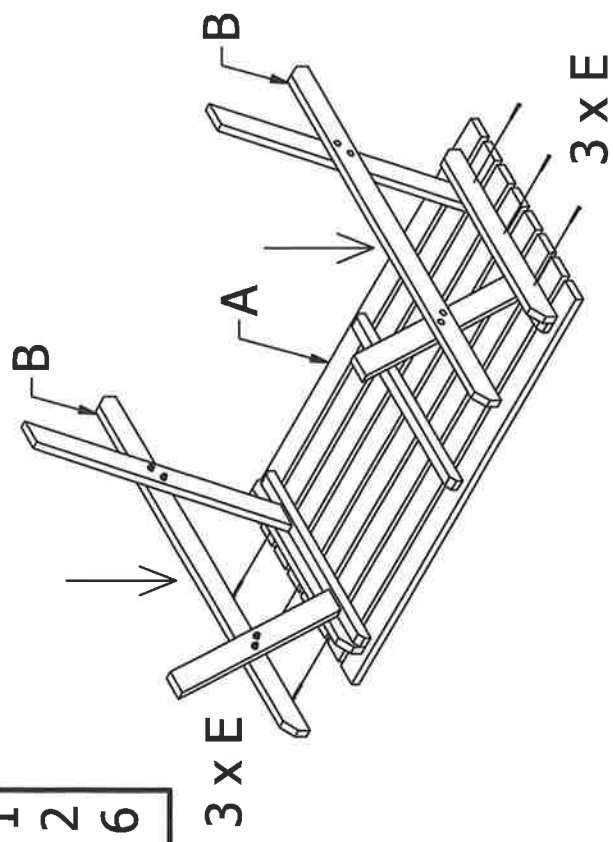

cémonjardin

Signe extérieur de Vie 1

Table pique-nique Marly 150 x 130 x 70,5 cm

REF: 341424

MATERIEL: PIN SYLVESTRE TRAITE AUTOCLAVE

NR	PIÉCE	QTÉ	ELEMENT
A	PLATEAU	1	
B	PIEDS	2	
C	BANC	2	
D	EQUERRE	2	
E	4,5 X 55	18	

AFIN DE FACILITER LE MONTAGE, IL EST CONSEILLE DE POSER LA TABLE A L'ENVERS, LES PIEDS EN L'AIR

A x 1
B x 2
E x 6

C x 2
E x 8

D x 2
E x 4