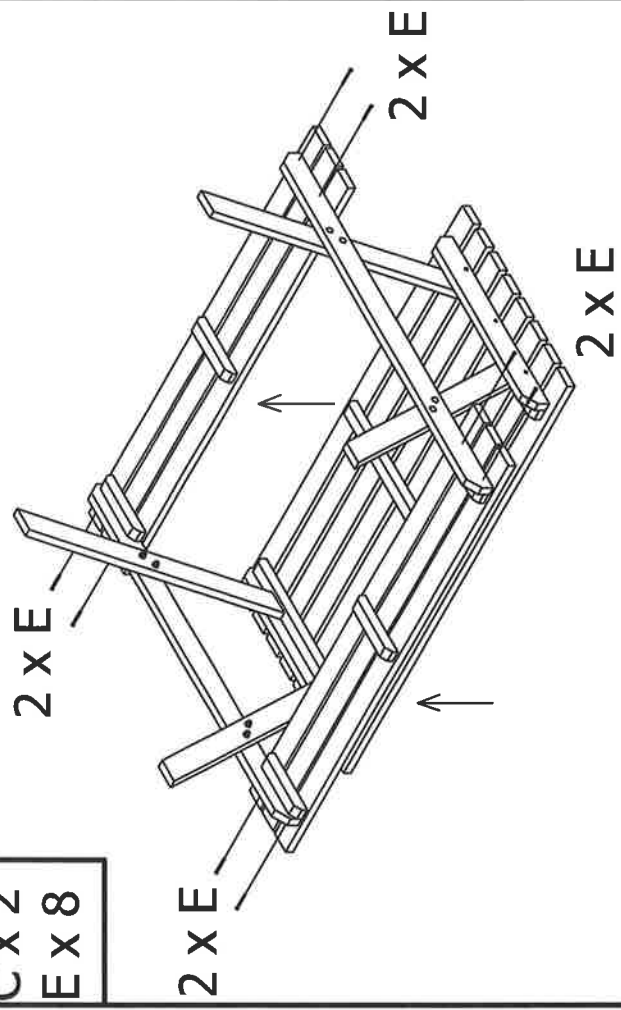

cémonjardin

Signe extérieur de Vie 1

Table pique-nique Marly 150 x 130 x 70,5 cm

REF: 341424

MATERIEL: PIN SYLVESTRE TRAITE AUTOCLAVE

NR	PIÉCE	QTÉ	ELEMENT
A	PLATEAU	1	
B	PIEDS	2	
C	BANC	2	
D	EQUERRE	2	
E	4,5 X 55	18	

AFIN DE FACILITER LE MONTAGE, IL EST CONSEILLE DE POSER LA TABLE A L'ENVERS, LES PIEDS EN L'AIR

A x 1
B x 2
E x 6

C x 2
E x 8

D x 2
E x 4