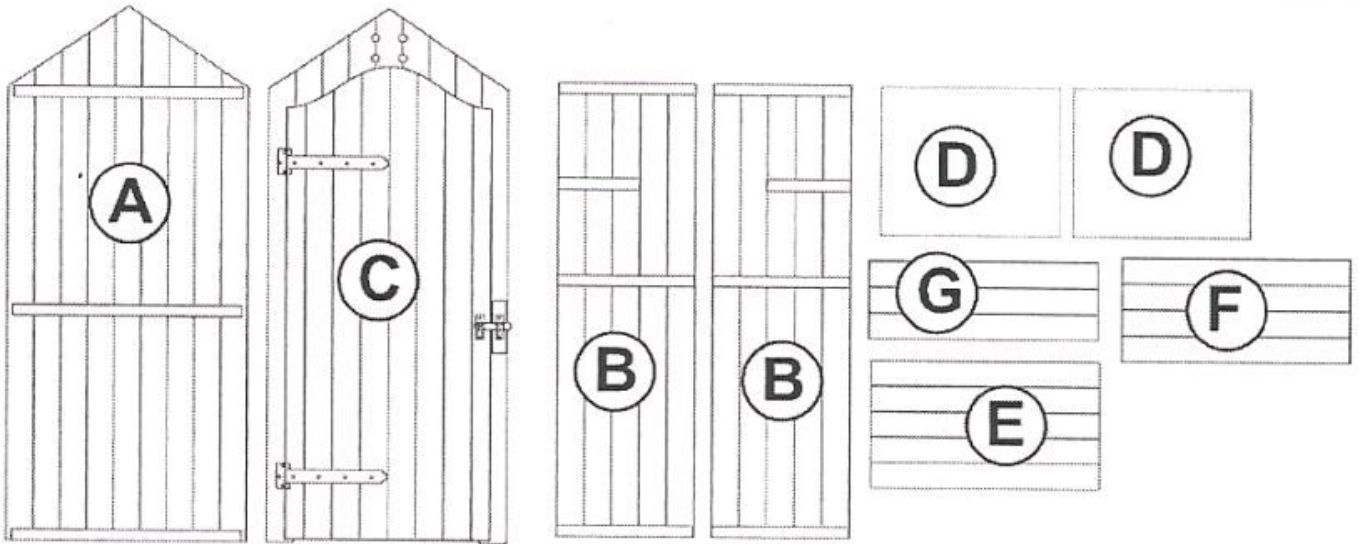

830027
340297

Armoire Panama – Grand modèle

Kit de montage :

Pièce	Désignation	Quantité
A	Élément de fond	1
B	Élément de côté	2
C	Façade avec porte	1
D	Toiture	2
E	Plancher	1
F	Étagère grand modèle	1
G	Étagère petit modèle	1
Z	Vis 4 x 35	36

Identification des pièces :

Plan de montage :

À MONTER SOI-MÊME

Pour ne pas éclater le bois, il est fortement conseillé de pré-percer avant vissage.