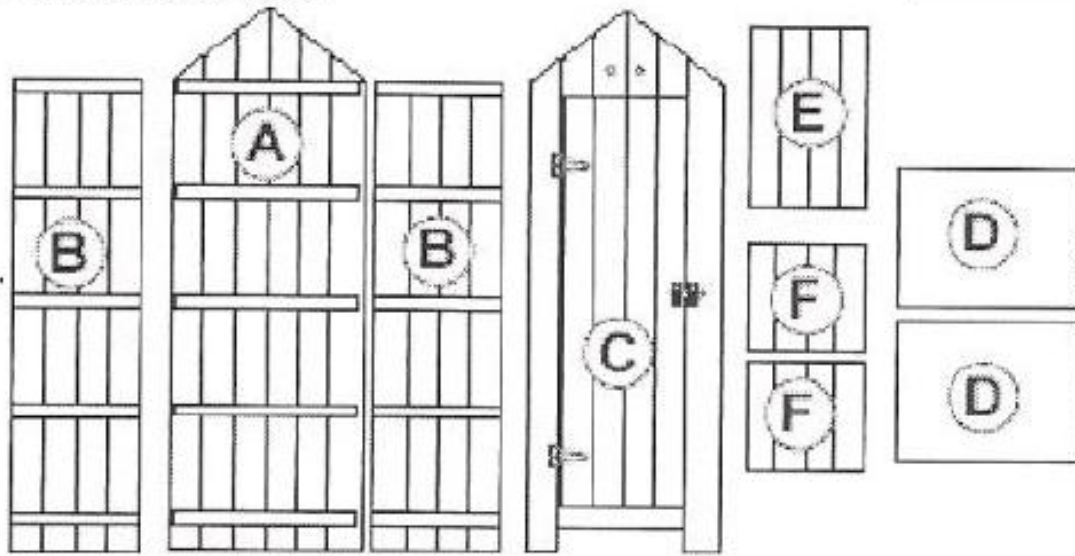

830025

340295

Armoire Panama – Petit modèle

Kit de montage :

Pièce	Désignation	Quantité
A	Élément de fond	1
B	Élément de côté	2
C	Façade avec porte	1
D	Toiture	2
E	Plancher	1
F	Étagère	3
Z	Vis 4 x 35	33

Identification des pièces :

Plan de montage :

À MONTER SOI-MÊME

Pour ne pas éclater le bois, il est fortement conseillé de pré-percer avant vissage.