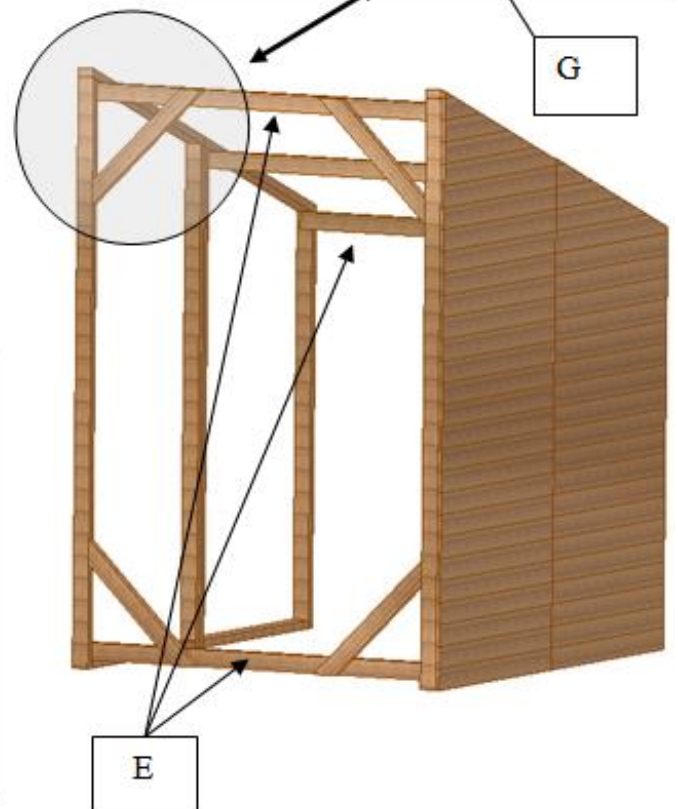

830036
340955

Abri bûche Ottawa XXL

Kit de montage :

Pièce	Photo	Quantité
1 Petite paroi de gauche 174/186 x 100 x 8,2		1
2 Grande paroi de gauche 186/199 x 100 x 8,2		1
3 Petite paroi de droite 174/186 x 100 x 8,2		1

<p>4 Grande paroi de droite 186/199 x 100 x 8,2</p>		<p>1</p>
<p>5 Traverse 164 x 6,8 x 3,5</p>		
<p>6 Traverse du milieu 172 x 6,8 x 3,5</p>		
<p>7 Cavalier 70 x 6,8 x 3,5</p>		<p>12</p>
<p>8 Toit 173 x 107 x 5,1</p>		<p>6</p>
<p>9 Petit cadre 174/186 x 100 x 8,2</p>		<p>2</p>
<p>10 Grand cadre 186/199 x 100 x 8,2</p>		<p>2</p>
<p>11 Latte latéral 217 x 9 x 1,6</p>		<p>2</p>
<p>12 Latte de derrière 172 x 9 x 1,6</p>		<p>3</p>
<p>13 Latte de devant 172 x 4,5 x 1,6</p>		<p>3</p>
<p>14 Vis 4 x 55</p>		<p>150</p>

Plan de montage :

À MONTER SOI-MÊME

G

E