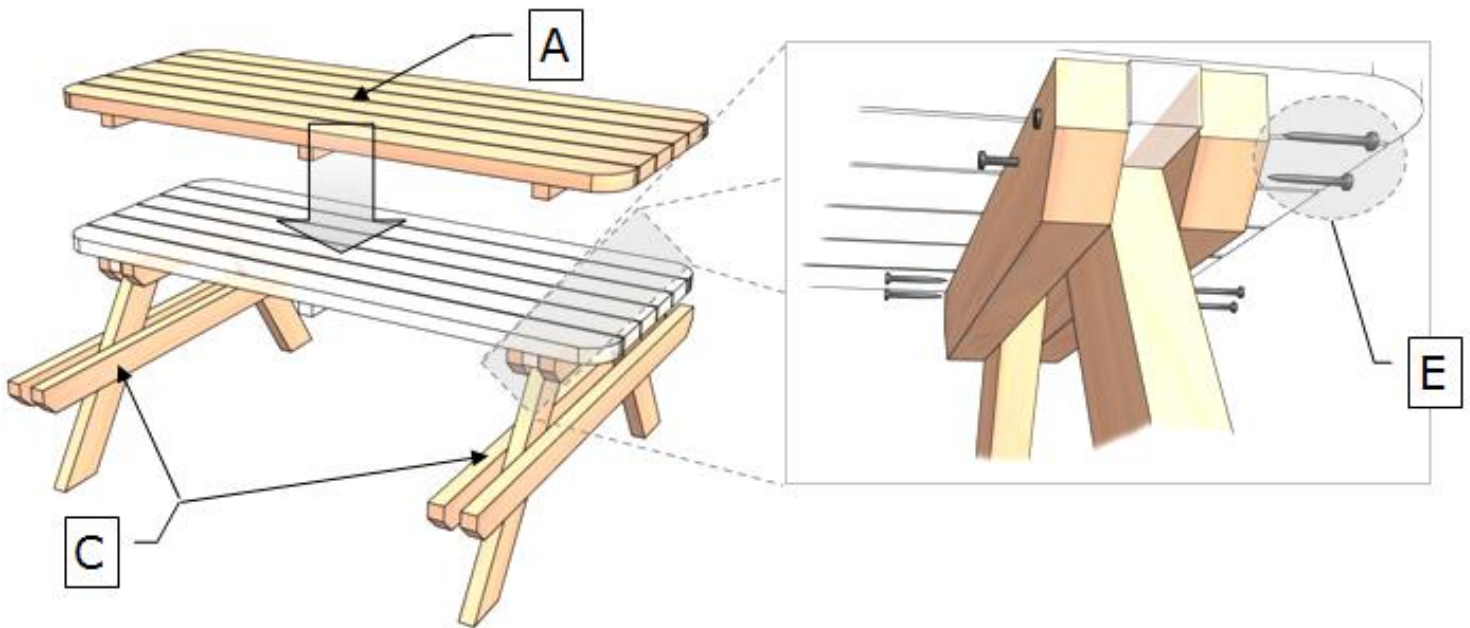

800017
340056

Table pique-nique Rambouillet

Dimensions de l'article monté : L 180 x lg 160 x Ht 75 cm

Matériau : Pin sylvestre

Kit de montage :

Pièce	Photo	Quantité
A Plateau		1
B Banc		2

<p>C Pieds</p>		<p>2</p>
<p>D Renfort</p>		<p>2</p>
<p>E 4 x 70 mm</p>		<p>34</p>

NOTICE À CONSERVER

Plan de montage :

À MONTER SOI-MÊME

ATTENTION AUX RISQUES DE COINCEMENT ET DE CISAILLEMENTS LORS DU MONTAGE