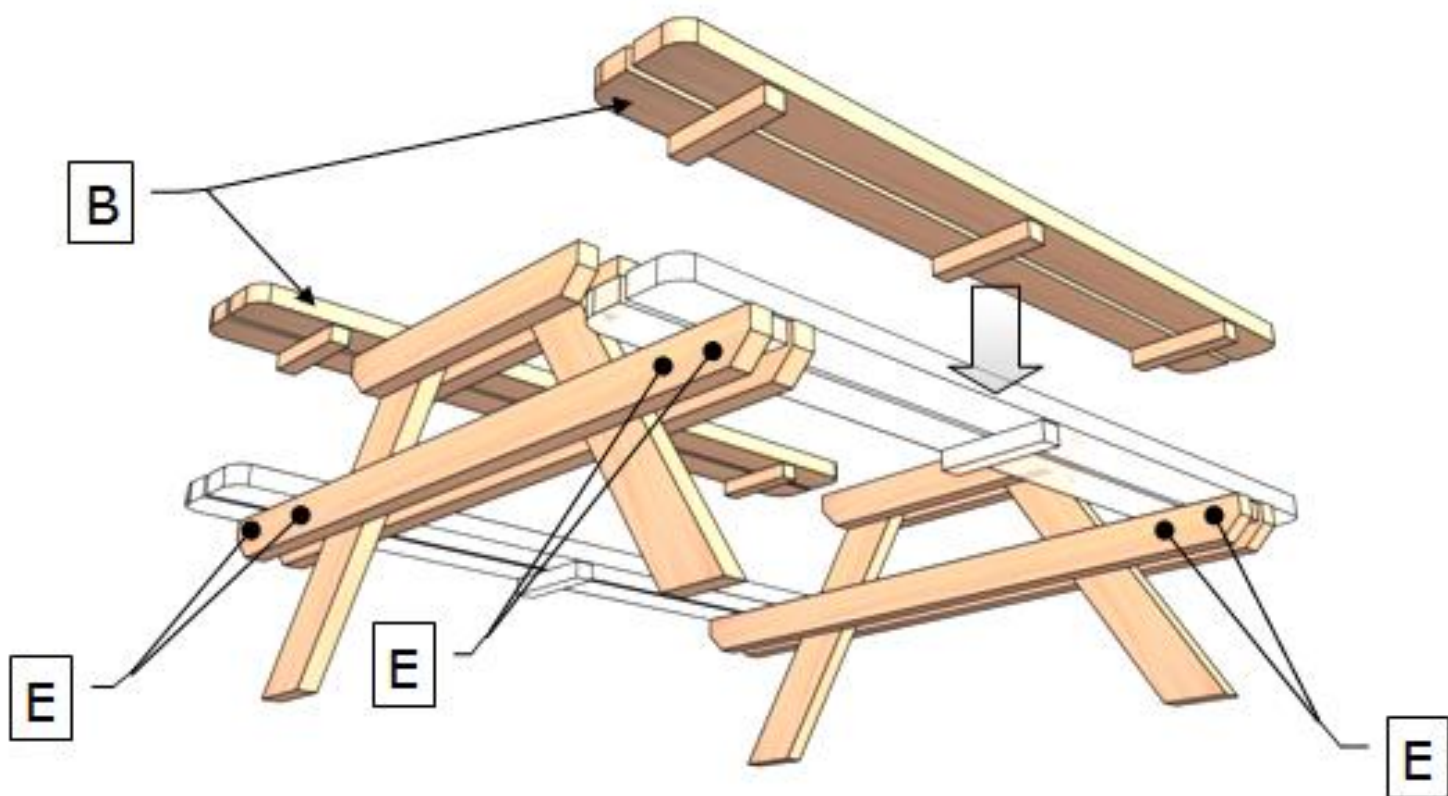

800017
340056

Table pique-nique Rambouillet

Dimensions de l'article monté : L 180 x lg 160 x Ht 75 cm

Matériau : Pin sylvestre

Kit de montage :

Pièce	Photo	Quantité
A Plateau		1
B Banc		2

<p>C Pieds</p>		<p>2</p>
<p>D Renfort</p>		<p>2</p>
<p>E 4 x 70 mm</p>		<p>34</p>

NOTICE À CONSERVER

Plan de montage :

À MONTER SOI-MÊME

ATTENTION AUX RISQUES DE COINCEMENT ET DE CISAILLEMENTS LORS DU MONTAGE