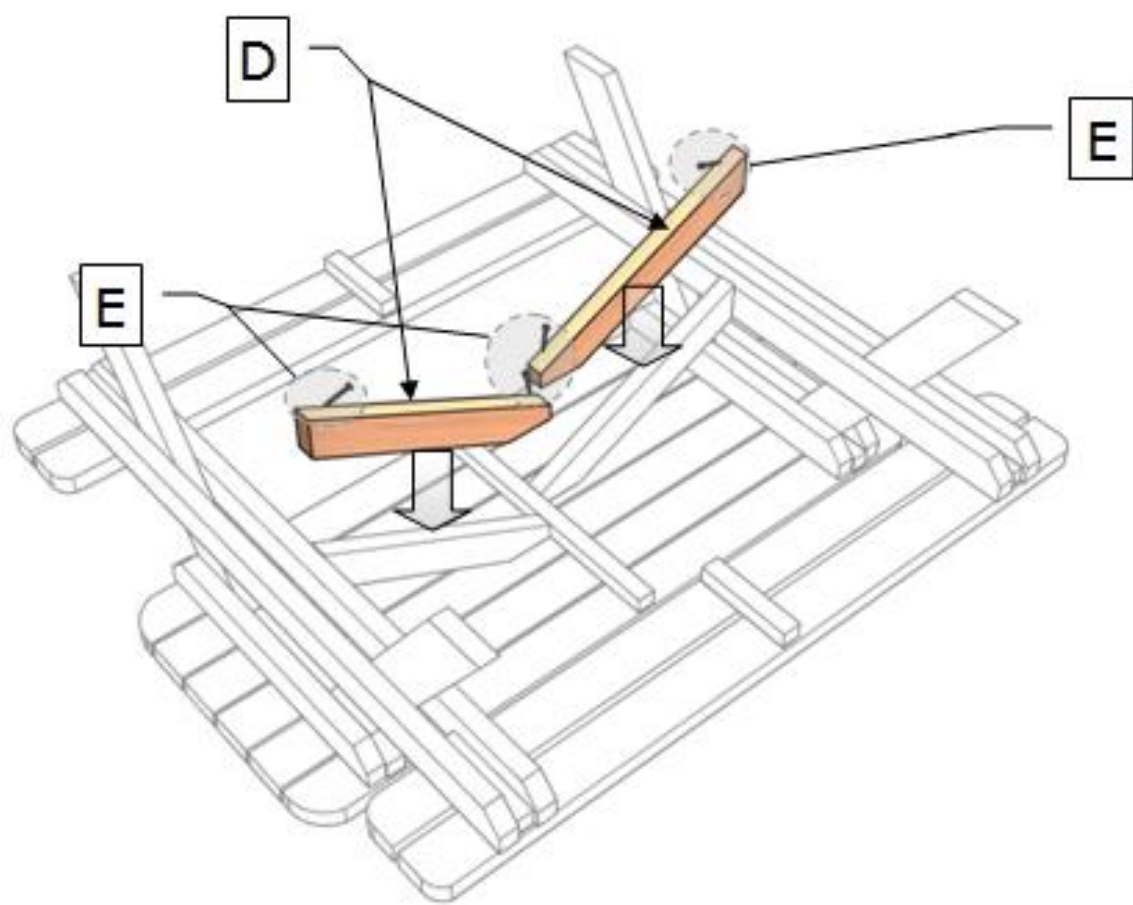

800017
340056

Table pique-nique Rambouillet

Dimensions de l'article monté : L 180 x lg 160 x Ht 75 cm

Matériau : Pin sylvestre

Kit de montage :

Pièce	Photo	Quantité
A Plateau		1
B Banc		2

<p>C Pieds</p>		<p>2</p>
<p>D Renfort</p>		<p>2</p>
<p>E 4 x 70 mm</p>		<p>34</p>

NOTICE À CONSERVER

Plan de montage :

À MONTER SOI-MÊME

ATTENTION AUX RISQUES DE COINCEMENT ET DE CISAILLEMENTS LORS DU MONTAGE