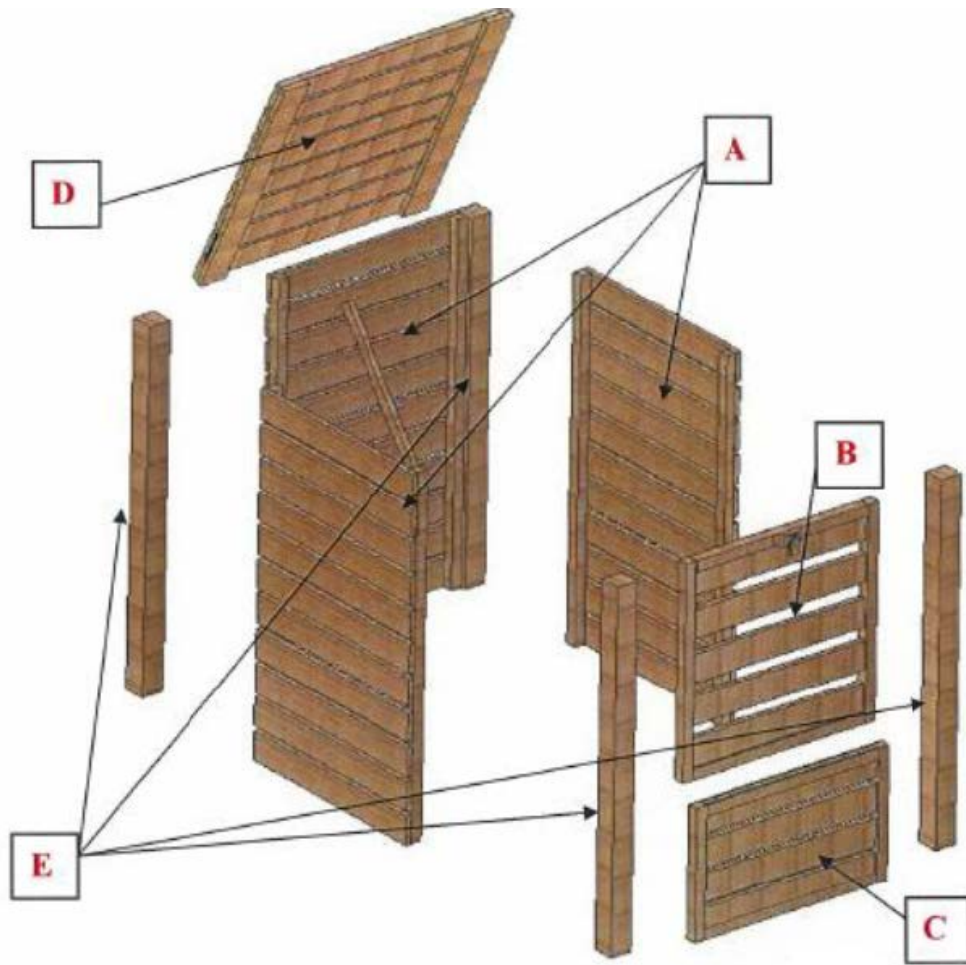

REF. 340227

Bac à compost Colorado

x2 30min

cémonjardin

WWW.CEMONJARDIN.COM

**NOTES ET AVERTISSEMENTS, VEUILLEZ LIRE ATTENTIVEMENT**

- ▶ Produit à monter soi-même.
- ▶ Attention ! Veillez à maintenir les enfants hors de la zone de montage.

CONSEILS DE MONTAGE :

- ▶ Avant de commencer le montage, identifier toutes les pièces à l'aide de la notice.
- ▶ Effectuer le montage sur une surface propre et plane.
- ▶ Ce produit doit être monté par un adulte.

RÉFÉRENCE	DESCRIPTION	IMAGE	QUANTITÉ
A	Paroi		3
B	Face avant		1
C	Trappe		1
D	Couvercle		1
E	Latte de coin		4
F	Charnières		4
G	4x70 mm		28
H	4x35 mm		24

Vision globale de l'assemblage :

Visserie à utiliser pour chaque étape :