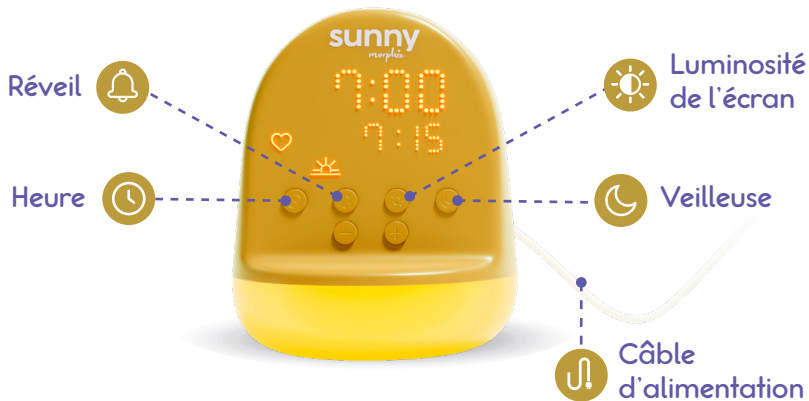

Sunny est un réveil éducatif, il réveille votre enfant avec une lumière bleue qui lui indique qu'il a le droit de se lever et, au choix :

- ♥ 365 découvertes amusantes et pensées positives
- 🎵 Des musiques douces (4 au choix)
- 🌿 Des sons de la nature (4 au choix)
- ☀️ Uniquement le réveil éducatif : la lumière bleue (sans son)

Guillaume

Charlie

Les fondateurs de **Morphée**
ont un message pour vous.

Sunny à la loupe

Régler l'heure

1

Choisir le format 12h ou 24h

- Réalisez un appui long sur le bouton  jusqu'à ce que hr 24 s'affiche en clignotant.
- Utilisez ensuite les boutons - et + pour choisir le format qui vous convient (24h ou 12h), puis appuyez de nouveau sur le bouton  pour valider.

2

Régler les heures et les minutes

- Ajustez ensuite les heures et les minutes avec les boutons - et + puis validez chaque étape en appuyant sur le bouton 

Régler le réveil

- Sunny est un réveil éducatif, quand il se déclenche, sa base s'allume en bleu pour lui signaler qu'il peut se lever !

2 Choisir le type de réveil

Une fois l'heure de votre réveil programmée, les pictogrammes des 4 types de réveil apparaissent :

À l'aide des boutons - et +, sélectionnez votre type de réveil :

-  indique un réveil avec une nouvelle découverte amusante, un petit défi ou pensée positive. Pour un réveil en douceur, la voix est précédée de 30 secondes de chants d'oiseaux progressifs. Validez votre choix avec le bouton 
-  4 musiques numérotées de 2 à 5. Validez votre choix avec le bouton 
-  4 sons de la nature numérotés de 6 à 9 (Oiseaux dans la prairie, Vague de l'Atlantique, Oiseaux dans la Forêt, Rivière des Alpes). Validez votre choix avec le bouton 
-  : réveil éducatif. À l'heure du réveil, seule la lumière bleue de Sunny s'allume pour indiquer à votre enfant qu'il peut se lever (sans son). Validez votre choix avec le bouton 