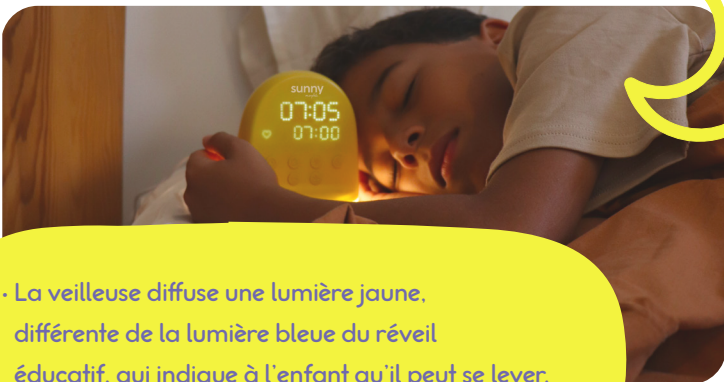

3

Régler le volume de votre réveil

Appuyez ensuite sur **-** et **+** pour sélectionner le volume de votre réveil, puis validez avec 

Les secrets de Sunny

1

Les réveils avec la voix débutent toujours par 30 secondes de chants d'oiseaux progressifs pour un réveil en douceur.

2

Le réveil s'éteint en appuyant sur n'importe quel bouton !

3

Un appui court sur le bouton  permet d'activer ou de désactiver le réveil.

4

Lorsque l'heure du réveil est affichée sur l'écran, c'est que votre réveil est activé !

Veilleuse

- Un appui court sur  permet à votre enfant d'allumer ou d'éteindre la veilleuse.
- Un appui long sur ce même bouton active la veilleuse et vous permet d'en choisir la durée, avec les boutons - et + : 15, 20 ou 30 minutes.
- Valider votre choix en appuyant sur le bouton 

- La veilleuse diffuse une lumière jaune, différente de la lumière bleue du réveil éducatif, qui indique à l'enfant qu'il peut se lever.

La famille **Morphée**

Connaissez-vous tous les produits **Morphée** qui accompagnent déjà plus d'1 million de petits et grands vers le bien-être et la détente ?