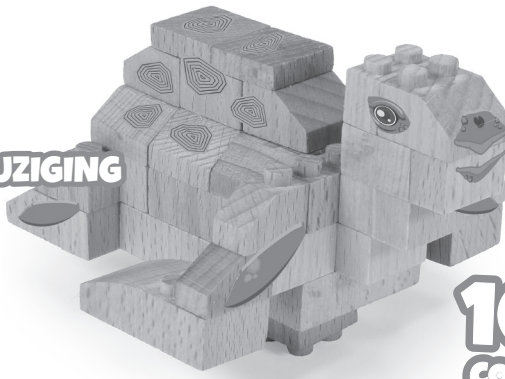

**GEBRUIKSAANWIJZING
ZEESCHILDPAD**

**WWF
DIER
&
STICKERS**

**100%
COMPATIBEL
MET GROTE
MERKEN**

De FabBrix™-onderdelen zijn van hout gemaakt. Als de blokken nat worden of als de luchtvochtigheid hoog is, kunnen ze onbruikbaar worden. Belangrijke opmerking: door de zeer nauwkeurige houtzaagtechnieken kunnen de blokken in eerste instantie een strakke pasvorm hebben. Dit kan het moeilijker maken om ze op elkaar te klikken en weer los te maken. Dit zal na een paar keer gebruik niet meer het geval zijn. Maak de blokken niet nat. Houd uit de buurt van water en vuur.
WAARSCHUWING: VERSTIKKINGSGEVAAR - kleine onderdelen.
Niet geschikt voor kinderen jonger dan 3 jaar.

Zo klik je de blokken op elkaar:

Leg de blokken parallel naast elkaar.

Duw de blokken volledig tegen elkaar aan.

x1

2

x3

3

x1