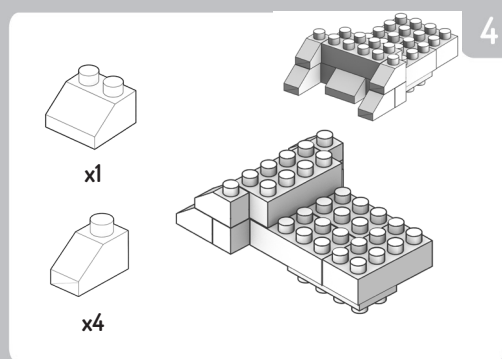

100% COMPATIBLE CON LAS PRINCIPALES MARCAS

Las piezas FabBrix™ están hechas de madera. Si se colocan en agua o hay mucha humedad en el aire, los bloques pueden perder o alterar su función. Aviso importante: debido a las técnicas de corte de la madera de alta precisión, al principio los bloques pueden estar firmemente encajados. Esto puede dificultar la conexión y desconexión. Esto desaparecerá después de algunos usos. No los moje. Mantener alejado del agua y el fuego. ADVERTENCIA: PELIGRO DE ASFIXIA - Piezas pequeñas. No apto para menores de 3 años.