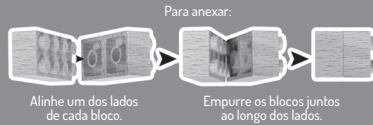

100% COMPATIBLE CON LAS PRINCIPALES MARCAS

Las piezas FabBrix™ están hechas de madera. Si se colocan en agua o hay mucha humedad en el aire, los bloques pueden perder o alterar su función. Aviso importante: debido a las técnicas de corte de la madera de alta precisión, al principio los bloques pueden estar firmemente encajados. Esto puede dificultar la conexión y desconexión. Esto desaparecerá después de algunos usos. No los moje. Mantener alejado del agua y el fuego. ADVERTENCIA: PELIGRO DE ASFIXIA - Piezas pequeñas. No apto para menores de 3 años.

WWF
ANIMAL
E
AUTOCOLANTES

100%
COMPATÍVEL
COM AS PRINCIPAIS
MARCAS

As peças FabBrix™ são feitas de madeira. Se colocadas dentro de água ou se houver muita humidade no ar, as peças podem perder ou alterar a função. Aviso importante: Devido às técnicas de corte de madeira de alta precisão, no início as peças podem ter um encaixe justo. Esta situação pode tornar mais difícil o processo de encaixe e desencaixe umas das outras. Ao fim de algumas utilizações, torna-se mais fácil. Não as molhe. Manter afastado da água e do fogo. **ATENÇÃO: PERIGO DE ASFIXIA** - Peças pequenas. Não aconselhável a crianças com idade inferior a 3 anos.