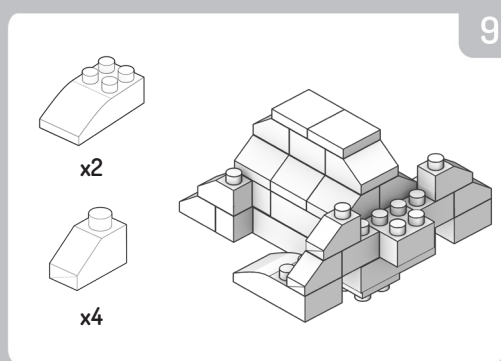

100% COMPATIBLE CON LAS PRINCIPALES MARCAS

Las piezas FabBrix™ están hechas de madera. Si se colocan en agua o hay mucha humedad en el aire, los bloques pueden perder o alterar su función. Aviso importante: debido a las técnicas de corte de la madera de alta precisión, al principio los bloques pueden estar firmemente encajados. Esto puede dificultar la conexión y desconexión. Esto desaparecerá después de algunos usos. No los moje. Mantener alejado del agua y el fuego. ADVERTENCIA: PELIGRO DE ASFIXIA - Piezas pequeñas. No apto para menores de 3 años.