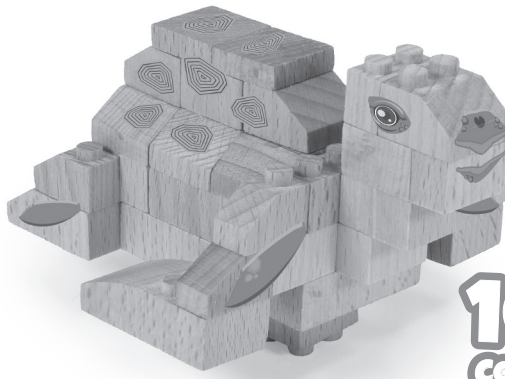

WWF
ANIMAL
E
AUTOCOLANTES

100%
COMPATÍVEL
COM AS PRINCIPAIS
MARCAS

As peças FabBrix™ são feitas de madeira. Se colocadas dentro de água ou se houver muita humidade no ar, as peças podem perder ou alterar a função. Aviso importante: Devido às técnicas de corte de madeira de alta precisão, no início as peças podem ter um encaixe justo. Esta situação pode tornar mais difícil o processo de encaixe e desencaixe umas das outras. Ao fim de algumas utilizações, torna-se mais fácil. Não as molhe. Manter afastado da água e do fogo. **ATENÇÃO: PERIGO DE ASFIXIA** - Peças pequenas. Não aconselhável a crianças com idade inferior a 3 anos.