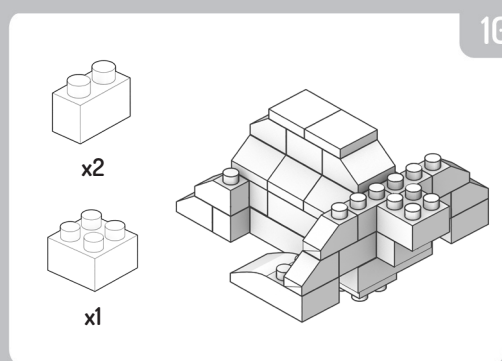

100% COMPATIBLE CON LAS PRINCIPALES MARCAS

Las piezas FabBrix™ están hechas de madera. Si se colocan en agua o hay mucha humedad en el aire, los bloques pueden perder o alterar su función. Aviso importante: debido a las técnicas de corte de la madera de alta precisión, al principio los bloques pueden estar firmemente encajados. Esto puede dificultar la conexión y desconexión. Esto desaparecerá después de algunos usos. No los moje. Mantener alejado del agua y el fuego. ADVERTENCIA: PELIGRO DE ASFIXIA - Piezas pequeñas. No apto para menores de 3 años.