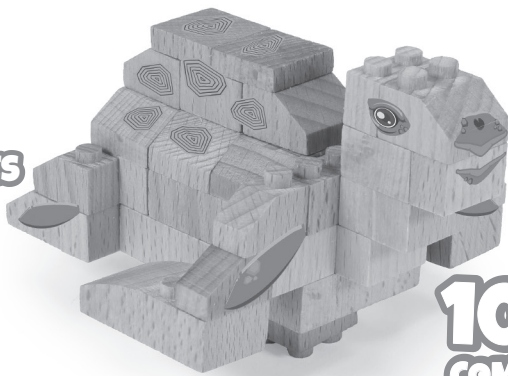

100% COMPATIBLE CON LAS PRINCIPALES MARCAS

Las piezas FabBrix™ están hechas de madera. Si se colocan en agua o hay mucha humedad en el aire, los bloques pueden perder o alterar su función. Aviso importante: debido a las técnicas de corte de la madera de alta precisión, al principio los bloques pueden estar firmemente encajados. Esto puede dificultar la conexión y desconexión. Esto desaparecerá después de algunos usos. No los moje. Mantener alejado del agua y el fuego. ADVERTENCIA: PELIGRO DE ASFIXIA - Piezas pequeñas. No apto para menores de 3 años.