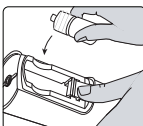

80 mm

PRÉPARATION

2. Retirer le capot.

4. Visser le flacon sur la tête de diffusion.

205 mm

FONCTIONNEMENT

4. Une légère brume s'échappe du diffuseur.

ENTRETIEN

RECHARGE

CONSEILS D'UTILISATION

PRECAUTIONS D'EMPLOI

CARACTÉRISTIQUES TECHNIQUES

IMPORTANT