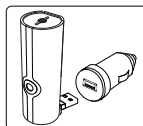

80 mm

PRÉPARATION

2. Retirer le capot.

4. Visser le flacon sur la tête de diffusion.

205 mm

FONCTIONNEMENT

4. Une légère brume s'échappe du diffuseur.

ENTRETIEN

RECHARGE

CONSEILS D'UTILISATION

PRECAUTIONS D'EMPLOI

CARACTÉRISTIQUES TECHNIQUES

IMPORTANT