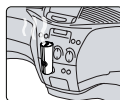

FONCTIONNEMENT

4. Une légère brume s'échappe du diffuseur.