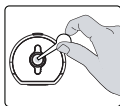

ENTRETIEN

RECHARGE

CONSEILS D'UTILISATION

PRECAUTIONS D'EMPLOI

CARACTÉRISTIQUES TECHNIQUES

IMPORTANT