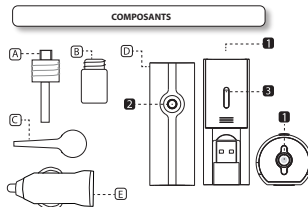

80 mm

PRÉPARATION

2. Retirer le capot.

4. Visser le flacon sur la tête de diffusion.

205 mm

FONCTIONNEMENT

4. Une légère brume s'échappe du diffuseur.

ENTRETIEN

RECHARGE

CONSEILS D'UTILISATION

PRECAUTIONS D'EMPLOI

CARACTÉRISTIQUES TECHNIQUES

IMPORTANT