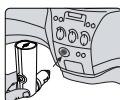

FONCTIONNEMENT

4. Une légère brume s'échappe du diffuseur.