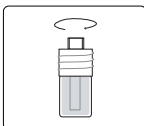

4. Visser le flacon sur la tête de diffusion.