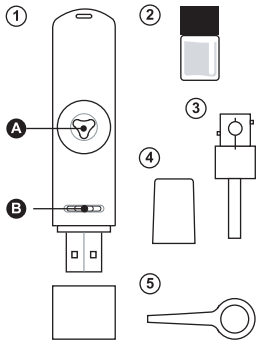

### Liste des éléments fournis

1. diffuseur USB
2. flacon pour l'huile essentielle
3. mèche
4. capot protecteur
5. mini pompe

A. diffuseur  
B. variateur

### Installation du flacon

1. Appuyez et poussez le capot pour le retirer comme ci-dessus.

2. Vissez la mèche sur le flacon.

3. Insérez la cartouche dans le compartiment comme ci-dessus.

4. Fermez le capot. Votre diffuseur USB est prêt à fonctionner.