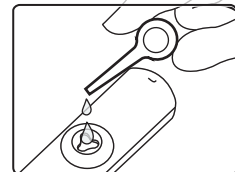

3. Branchez à nouveau le diffuseur et laissez le fonctionner une minute. Vous pouvez ensuite le débrancher et remettre votre cartouche d'huile essentielle.

Spécifications

Puissance : 4,5-5,5V / 5-300mA
Méthode de diffusion : pulvérisation ultrasonique froide
Durée d'utilisation (par cartouche) : environ 25 heures

Important

Utilisable seulement sur des ports USB. Ne pas connecter l'appareil à une autre source d'énergie. Ne pas mettre en contact l'huile essentielle avec le diffuseur USB.

Conseils d'utilisation

Le diffuseur USB fonctionne mieux lorsqu'il est placé à l'horizontal, avec la sortie vers le haut. Il peut arriver qu'en fonction de votre ordinateur la sortie ne se trouve pas vers le haut. Ceci ne devrait pas affecter sa fonction de diffusion. Éviter d'utiliser le diffuseur quand il est en contact direct avec une surface.

Attention

Tenir hors de portée des enfants et des animaux. Si le produit entre en contact avec les yeux rincer abondamment à l'eau. Si l'irritation persiste, consulter un médecin. En cas d'ingestion, ne pas se faire vomir, demander immédiatement un avis médical. Ceci n'est pas un jouet. Conçu pour une utilisation par des adultes seulement.