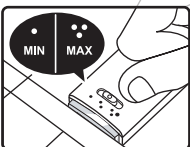

### Installation du flacon

1. Appuyez et poussez le capot pour le retirer comme ci-dessus.

2. Vissez la mèche sur le flacon.

3. Insérez la cartouche dans le compartiment comme ci-dessus.

4. Fermez le capot. Votre diffuseur USB est prêt à fonctionner.

### Utilisation

1. Votre diffuseur USB fonctionne dès que vous l'introduisez dans un port USB.

2. Le signal lumineux indique que le diffuseur USB fonctionne correctement.

3. Vous observez une brumisation froide provenant du diffuseur USB.