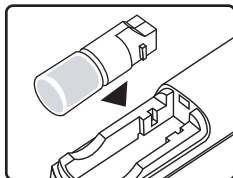

### Liste des éléments fournis

1. diffuseur USB
2. flacon pour l'huile essentielle
3. mèche
4. capot protecteur
5. mini pompe

A. diffuseur  
B. variateur

### Installation du flacon

1. Appuyez et poussez le capot pour le retirer comme ci-dessus.

2. Vissez la mèche sur le flacon.

3. Insérez la cartouche dans le compartiment comme ci-dessus.

4. Fermez le capot. Votre diffuseur USB est prêt à fonctionner.