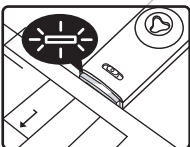

### Installation du flacon

1. Appuyez et poussez le capot pour le retirer comme ci-dessus.

2. Vissez la mèche sur le flacon.

3. Insérez la cartouche dans le compartiment comme ci-dessus.

4. Fermez le capot. Votre diffuseur USB est prêt à fonctionner.

### Utilisation

1. Votre diffuseur USB fonctionne dès que vous l'introduisez dans un port USB.

2. Le signal lumineux indique que le diffuseur USB fonctionne correctement.

3. Vous observez une brumisation froide provenant du diffuseur USB.