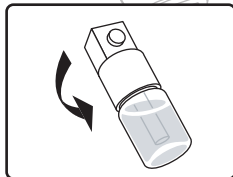

### Liste des éléments fournis

1. diffuseur USB
2. flacon pour l'huile essentielle
3. mèche
4. capot protecteur
5. mini pompe

A. diffuseur  
B. variateur

### Installation du flacon

1. Appuyez et poussez le capot pour le retirer comme ci-dessus.

2. Vissez la mèche sur le flacon.

3. Insérez la cartouche dans le compartiment comme ci-dessus.

4. Fermez le capot. Votre diffuseur USB est prêt à fonctionner.