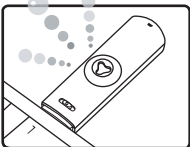

### Installation du flacon

1. Appuyez et poussez le capot pour le retirer comme ci-dessus.

2. Vissez la mèche sur le flacon.

3. Insérez la cartouche dans le compartiment comme ci-dessus.

4. Fermez le capot. Votre diffuseur USB est prêt à fonctionner.

### Utilisation

1. Votre diffuseur USB fonctionne dès que vous l'introduisez dans un port USB.

2. Le signal lumineux indique que le diffuseur USB fonctionne correctement.

3. Vous observez une brumisation froide provenant du diffuseur USB.