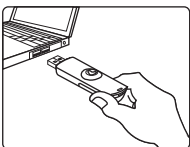

### Installation du flacon

1. Appuyez et poussez le capot pour le retirer comme ci-dessus.

2. Vissez la mèche sur le flacon.

3. Insérez la cartouche dans le compartiment comme ci-dessus.

4. Fermez le capot. Votre diffuseur USB est prêt à fonctionner.

### Utilisation

1. Votre diffuseur USB fonctionne dès que vous l'introduisez dans un port USB.

2. Le signal lumineux indique que le diffuseur USB fonctionne correctement.

3. Vous observez une brumisation froide provenant du diffuseur USB.